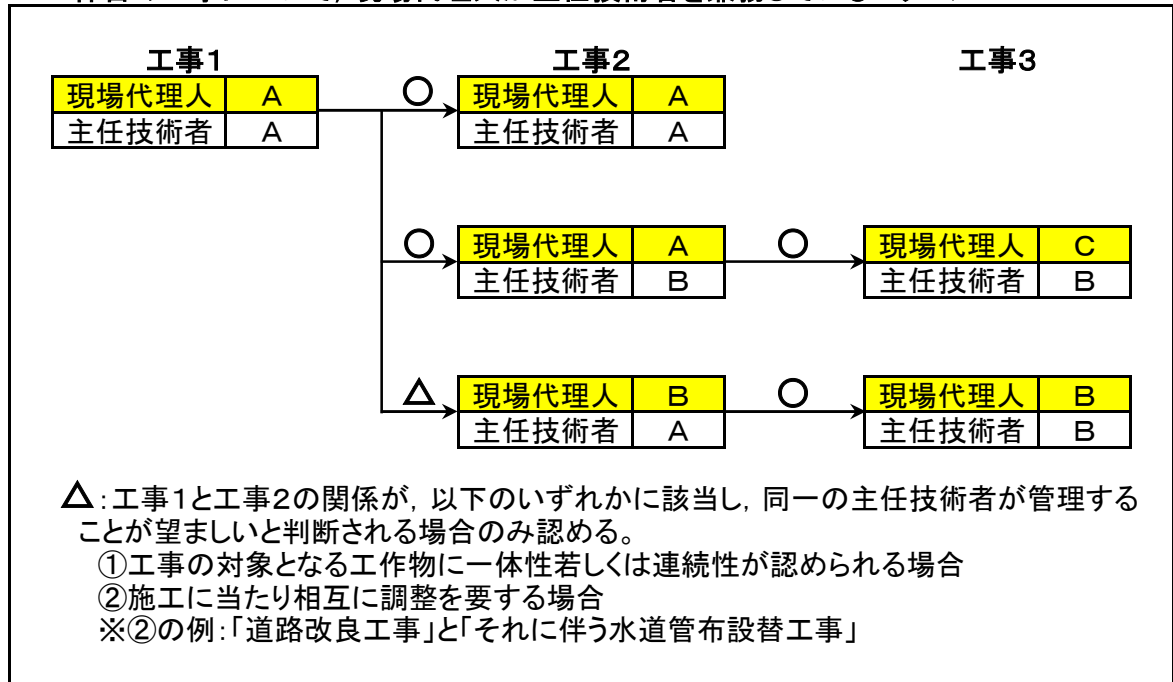

# ★現場代理人の兼務可否パターン★

## 1. 1件目の工事について、現場代理人が主任技術者を兼務しているパターン

## 2. 1件目の工事について、現場代理人と主任技術者を別に配置しているパターン