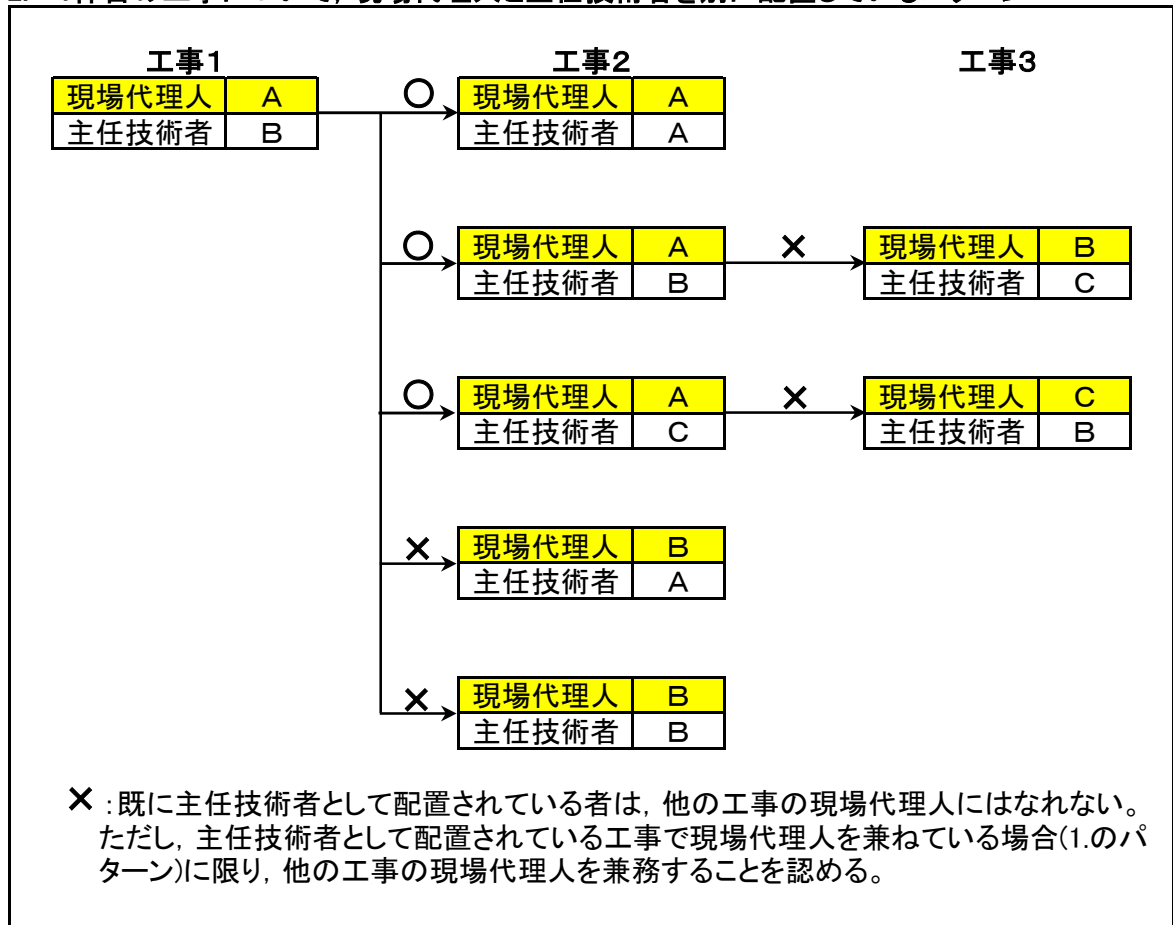

# ★現場代理人の兼務可否パターン★

## 1. 1件目の工事について、現場代理人が主任技術者を兼務しているパターン

## 2. 1件目の工事について、現場代理人と主任技術者を別に配置しているパターン