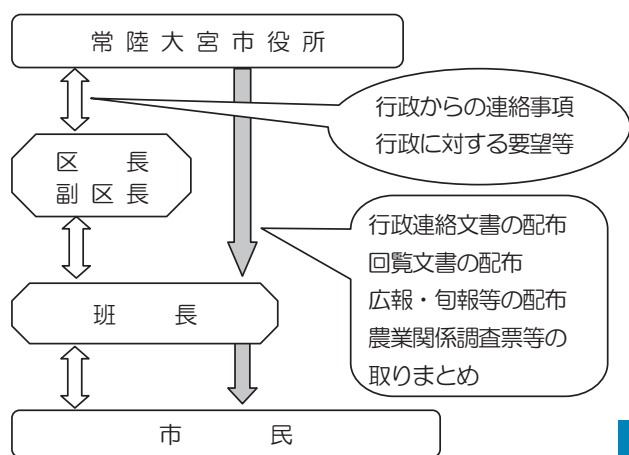

◆連絡先

総務課 ☎(52) 11111
内線 314

市の活気は、地域の活気から

これからの常陸大宮市のまちづくりを進めていくためには、行政と住民が協働していくことはもちろん、住民同士の協働も欠かせません。

新しい区制制度のもとで、地域の皆さんがお互いに連携し、地域の活動を活性化させながら、支え合い、協力し合って、元気な地域をつくり、そして元気な地域の力が、活気ある市のパワーの源となります。

安心して暮らせるまちづくりのために、皆様のご協力をよろしくお願ひします。

図1

新しい区・班数

地域名	区数	班数
大宮地区	39区	461班
山方地区	17区	175班
美和地区	8区	68班
緒川地区	15区	57班
御前山地区	13区	74班
合計	92区	835班

これまで、大宮地域、山方地域、緒川地域が区制制度を、美和地域、御前山地域が自治会制度をそれぞれ施行していましたが、新市として統一を図るため各地域で検討をいただき、平成18年4月から区制制度に統一されます。新しい区制制度では、市内に92の区が設置され、その中に835の班が組織されます。