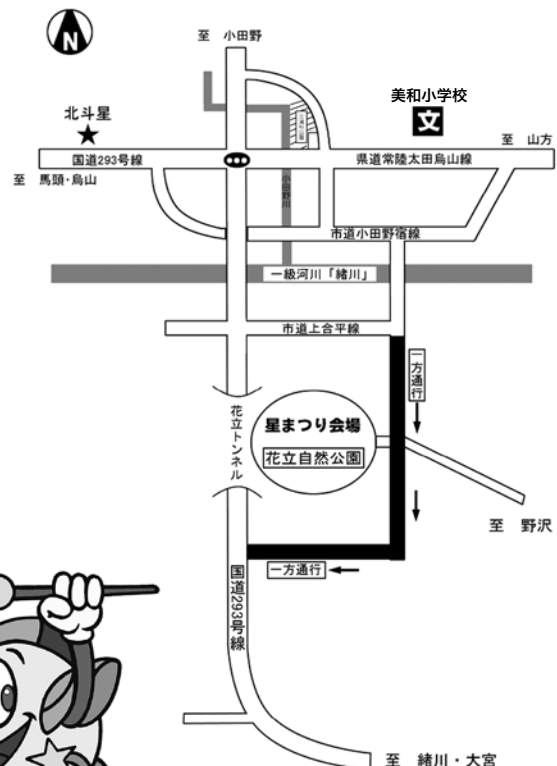

第23回花立山星まつり

今年も花立自然公園において『第23回花立山星まつり』が開催されます。今回は「宇宙ロマン夜空の祭典、都市と農村を結ぶ交流フェア」と題して下記のイベント等を行いますので、お誘い合わせのうえご来場ください。

【日時】 **9月14日(土)**

14:00 ~ 20:00 小雨決行

【場所】 **花立自然公園**

(高部4611-1)

【イベント内容】

- 花立山天文台「美スター」の手作り82cm 望遠鏡公開
 - スペースアスランド無料開放
 - お楽しみ抽選会
 - 「星に願いを」雄たけびコンテスト
 - 星空コンサート
 - 星空解説
 - 模擬店の出店
- ※イベント内容は変更になる場合があります。

【交通規制にご協力ください】

「第23回花立山星まつり」開催に伴い、花立自然公園付近の道路が次のとおり交通規制になります。皆さんには大変ご迷惑をおかけしますが、ご協力をお願いします。

- 日 時 9月14日(土) 14:00~22:00
- 規制区間 星まつり会場に通じる市道花立線を、旧不二サッシ工場側のT字路から国道293号線の区間(国道側進入禁止)を一方通行とします。

【「星に願いを」雄たけびコンテスト出場者募集】

○応募締切 9月11日(水)

申込 花立自然公園 ☎58-2277
(9:00~16:00 毎週火曜日定休)

第23回「花立山星まつり」交通規制図

問 美支 経済建設課農林商工G ☎58-2111(代表) FAX 58-2841