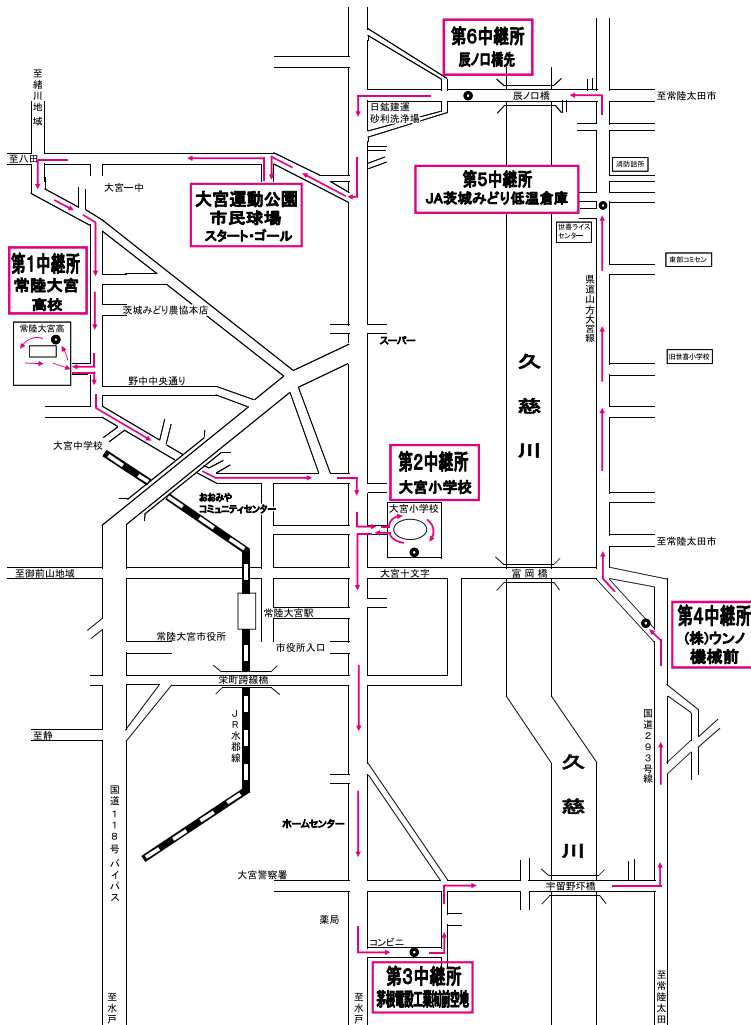

第9回常陸大宮駅伝大会

・・・ご声援・ご協力をお願いします・・・

○日 時

平成26年1月19日(日) 小雨決行
開会式 / 9:00

○場 所

大宮運動公園市民球場(鷹巣1860)
(スタート・ゴール)

○主 催

一般財団法人常陸大宮市体育協会

●小学生の部 (大宮運動公園周回コース)

- ・低学年(1~4年生) 9:45スタート
1区 1km、2~5区 0.8km
- ・高学年(5・6年生) 10:30スタート
1区 1.6km、2~5区 1.4km

●中学生・女子・一般の部

10:20スタート
(ロードコース全長20.6km 7区間)

※お願い

- ・大会当日、コースにあたる地域では混雑が予想され、交通規制が行われるところもありますので、警察官等の指示に従ってください。
- ・観戦・応援する方は、車等をコース上に駐車しないようお願いします。

【ロードコース地図(中学生・女子・一般の部)】

【中学生・女子・一般の部 ロードコース 全長20.6km】

中継所	スタート地点	走者	距離(km)	通過・到着予定時刻
スタート	大宮運動公園市民球場	第1区	4.1	—
第1中継所	常陸大宮高校	第2区	2.1	10:33
第2中継所	大宮小学校グラウンド	第3区	3.3	10:40
第3中継所	茅根電設工業(有)前空地	第4区	3.4	10:50
第4中継所	株式会社ウンノ機械前	第5区	3.2	11:01
第5中継所	JA茨城みどり低温倉庫	第6区	1.7	11:11
第6中継所	辰ノ口橋先	第7区	2.8	11:18
ゴール	大宮運動公園市民球場		20.6	11:27