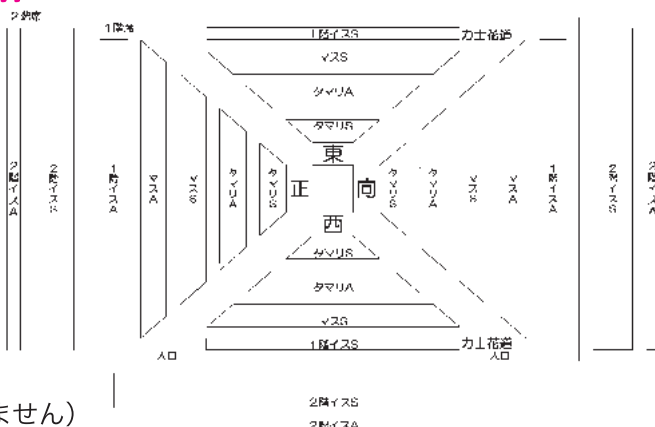

(売り切れしだい終了となります)

(上記料金には、相撲みやげセットは含まれていません)

○相撲みやげセット 3,000円 (特製弁当、お茶、相撲みやげ、記念品)

○主 催 大相撲常陸大宮場所実行委員会・一般財団法人常陸大宮市体育協会

※12月10日(水)よりFAX(0295-52-5224)または市内教育事務所での予約受付を開始します。

詳しくは下記までお問い合わせください。

問い合わせ 大相撲常陸大宮場所実行委員会 0295-52-5223
茨城県常陸大宮市工業団地25番地 (西部総合公園体育館内) 9:00～19:00