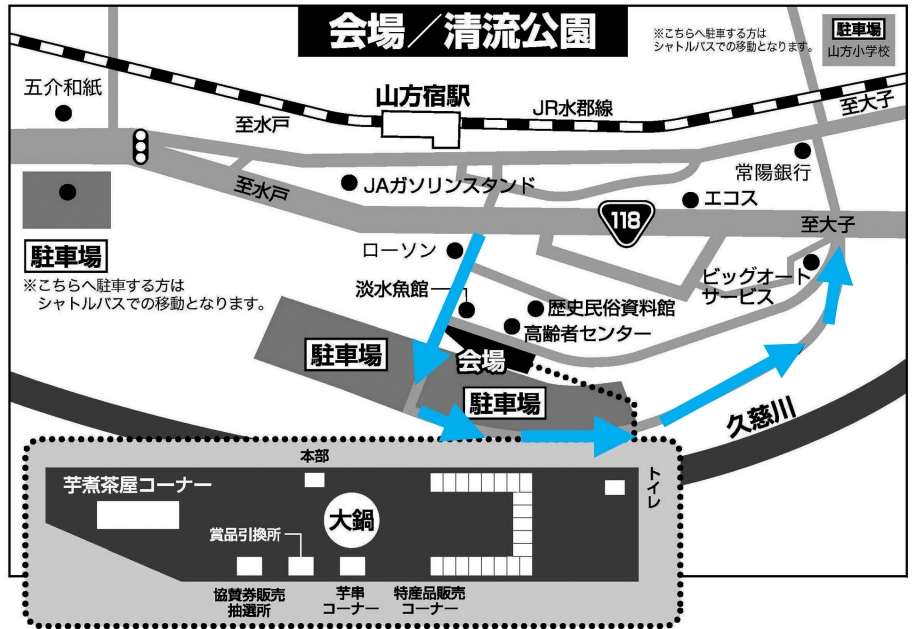

やまがた宿芋煮会開催に伴う交通規制にご協力ください

第18回やまがた宿芋煮会の開催に伴い、清流公園付近の道路を、下記のように交通規制します。皆さんには大変ご迷惑をおかけしますが、ご協力をお願いします。

○期 日 11月22日(日) ※予備日11月23日(月)

○時 間 10:00~15:00

○規制内容

一方通行

路線名：市道426号線

〈始点〉

ローソン常陸大宮山方店

〈終点〉

ビッグオートサービス

問 山支 経済建設課経済建設G ☎57-2121 (代表)

市内保育園等給食食材の放射性物質測定結果について

9月に実施した公立保育所及び民間保育園等の給食食材の測定結果をお知らせします。

【検査条件】①使用機器：日立アロカメディカル株式会社製 CAN-OSP-NA I (簡易検査機器)

検査法：NaI(Tl)シンチレーションスペクトロメータ 検査時間：30分間

②使用機器：ATOMTEX社製 AT1320(簡易検査機器)

検査法：NaI(Tl)シンチレーションスペクトロメータ 検査時間：20分間

※山方保育所・野上保育園で使用

上段：2・3週 下段：4・5週

保育所(園)名	検体名	測定結果(Bq/kg)		保育所(園)名	検体名	測定結果(Bq/kg)		
		セシウム134	セシウム137			セシウム134	セシウム137	
大賀	大根	検出せず	検出せず	あゆみ	にんじん	検出せず	検出せず	
	米	検出せず	検出せず		米	検出せず	検出せず	
山方	ねぎ	検出せず	検出せず	大宮みのり	かぼちゃ	検出せず	検出せず	
美和	白菜	検出せず	検出せず		野上	長ねぎ	検出せず	検出せず
	じゃがいも	検出せず	検出せず	しめじ		検出せず	検出せず	
大宮聖愛 大宮聖慈	米	検出せず	検出せず	御前山認定 こども園	じゃがいも	検出せず	検出せず	
さくら	にんじん	検出せず	検出せず	若草幼稚園	なす	検出せず	検出せず	
	大根	検出せず	検出せず		ピーマン	検出せず	検出せず	
ひまわり	長ねぎ	検出せず	検出せず					
	キャベツ	検出せず	検出せず					

※「検出せず」とは、放射性セシウムが存在しないか、検出限界値未満のことです。

検出限界値は、測定する食材及び条件により差が出ます。

測定の結果、放射性セシウム134・137の測定値が100Bq/Kg(国が定めた基準値)を超えた場合は、その食材の使用を中止します。

問 本庁 福祉課子育て支援室 ☎52-1111 内線140