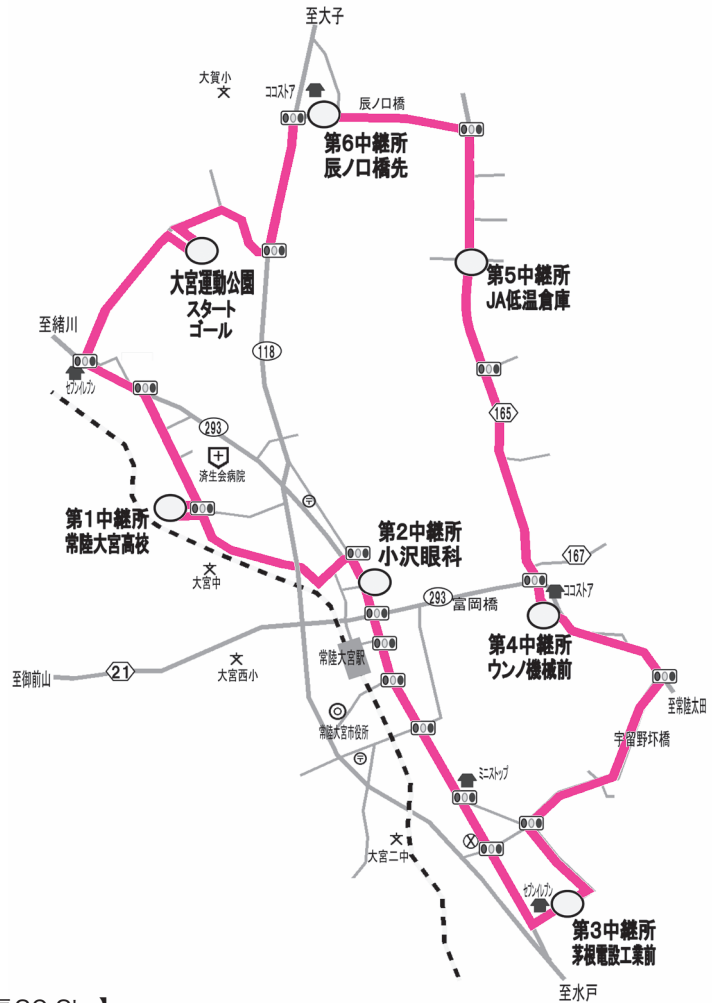

第11回常陸大宮駅伝大会開催について

ご声援・ご協力をお願いします

- 日 時
平成28年2月7日(日)小雨決行
開会式 / 9:00

中学生・女子・一般の部 (市内ロードコース)

- 場 所
大宮運動公園市民球場
(スタート・ゴール)

- 主 催
一般財団法人常陸大宮市体育協会
- 小学生の部 (大宮運動公園周回コース)
低学年(1～4年生) 9:45スタート
1区は1km 2区～5区は0.8km
高学年(5・6年生) 10:30スタート
1区は1.6km 2区～5区は1.4km
- 中学生・女子・一般の部
10:20スタート
(ロードコース全長20.2km 7区間)

- ※お願い
 - ・大会当日、コースにあたる地域では混雑が予想され、交通規制が行われるところもありますので、警察官等の指示に従ってください。
 - ・観戦・応援する方は、車両等をコース上に駐車しないようお願いします。

【中学・女子・一般の部 ロードコース 全長20.2km】

中継所	スタート地点	走 者	距離(km)	通過・到着予定時刻
スタート	大宮運動公園市民球場	第1区	4.1	—
第1中継所	常陸大宮高校	第2区	1.8	10:33
第2中継所	小沢眼科大宮診療所	第3区	3.2	10:40
第3中継所	茅根電設工業(有)前空地	第4区	3.4	10:50
第4中継所	株式会社ウノノ機械前	第5区	3.2	11:01
第5中継所	JA常陸低温倉庫	第6区	1.7	11:11
第6中継所	辰ノ口橋先	第7区	2.8	11:18
ゴール	大宮運動公園市民球場		20.2	11:27