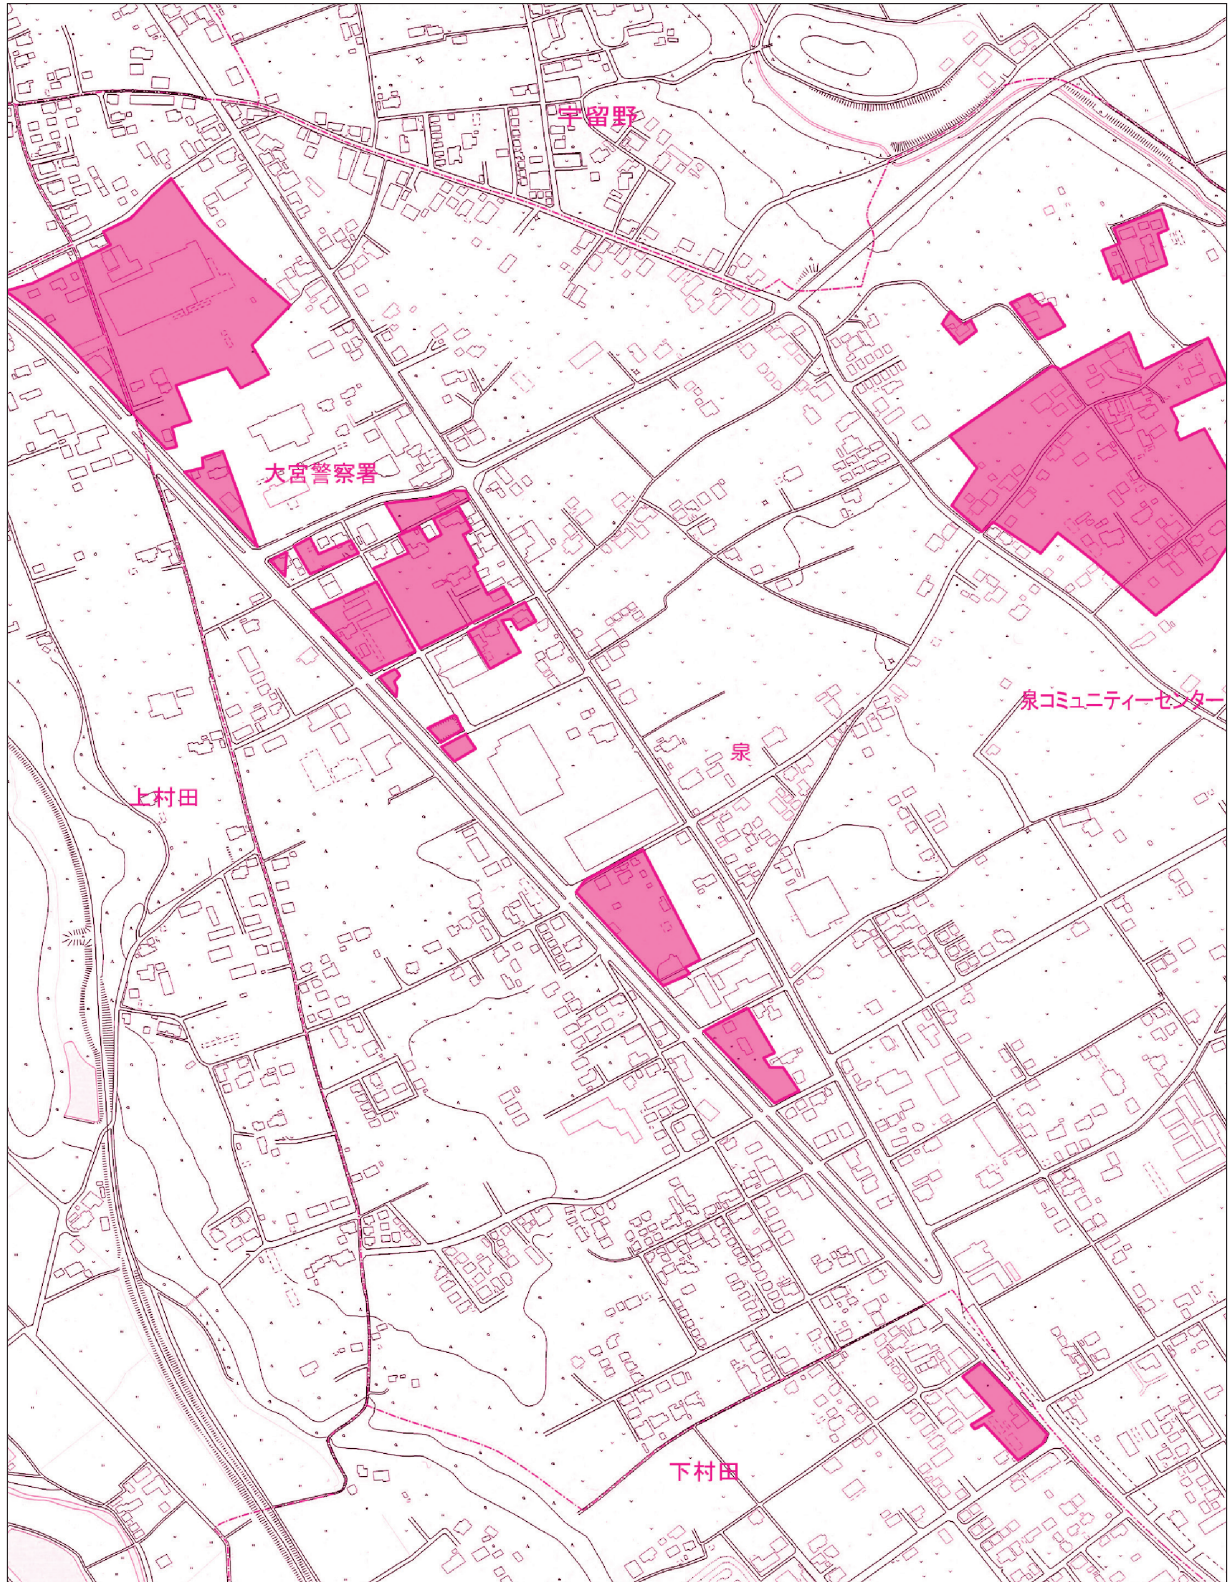

### 公共下水道供用開始のお知らせ

7月1日から下記の地域で公共下水道が使用できるようになりました。接続の際は、市の排水設備指定工事店へ依頼し、市から工事の承認を受けて施工してください。

○供用開始区域 泉の一部・上村田の一部・下村田の一部

問 下水道課庶務G ☎53-7250 内線36