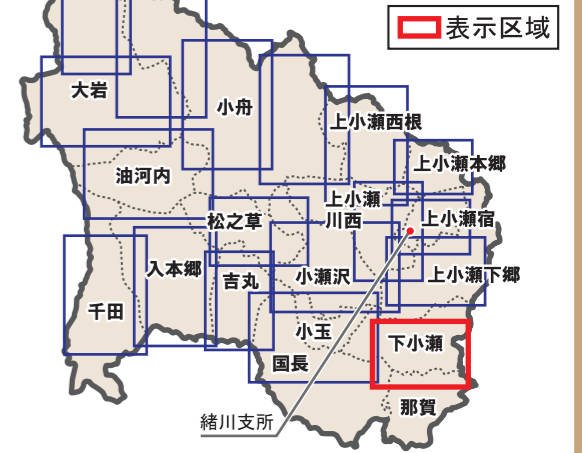

常陸大宮市(緒川地域)