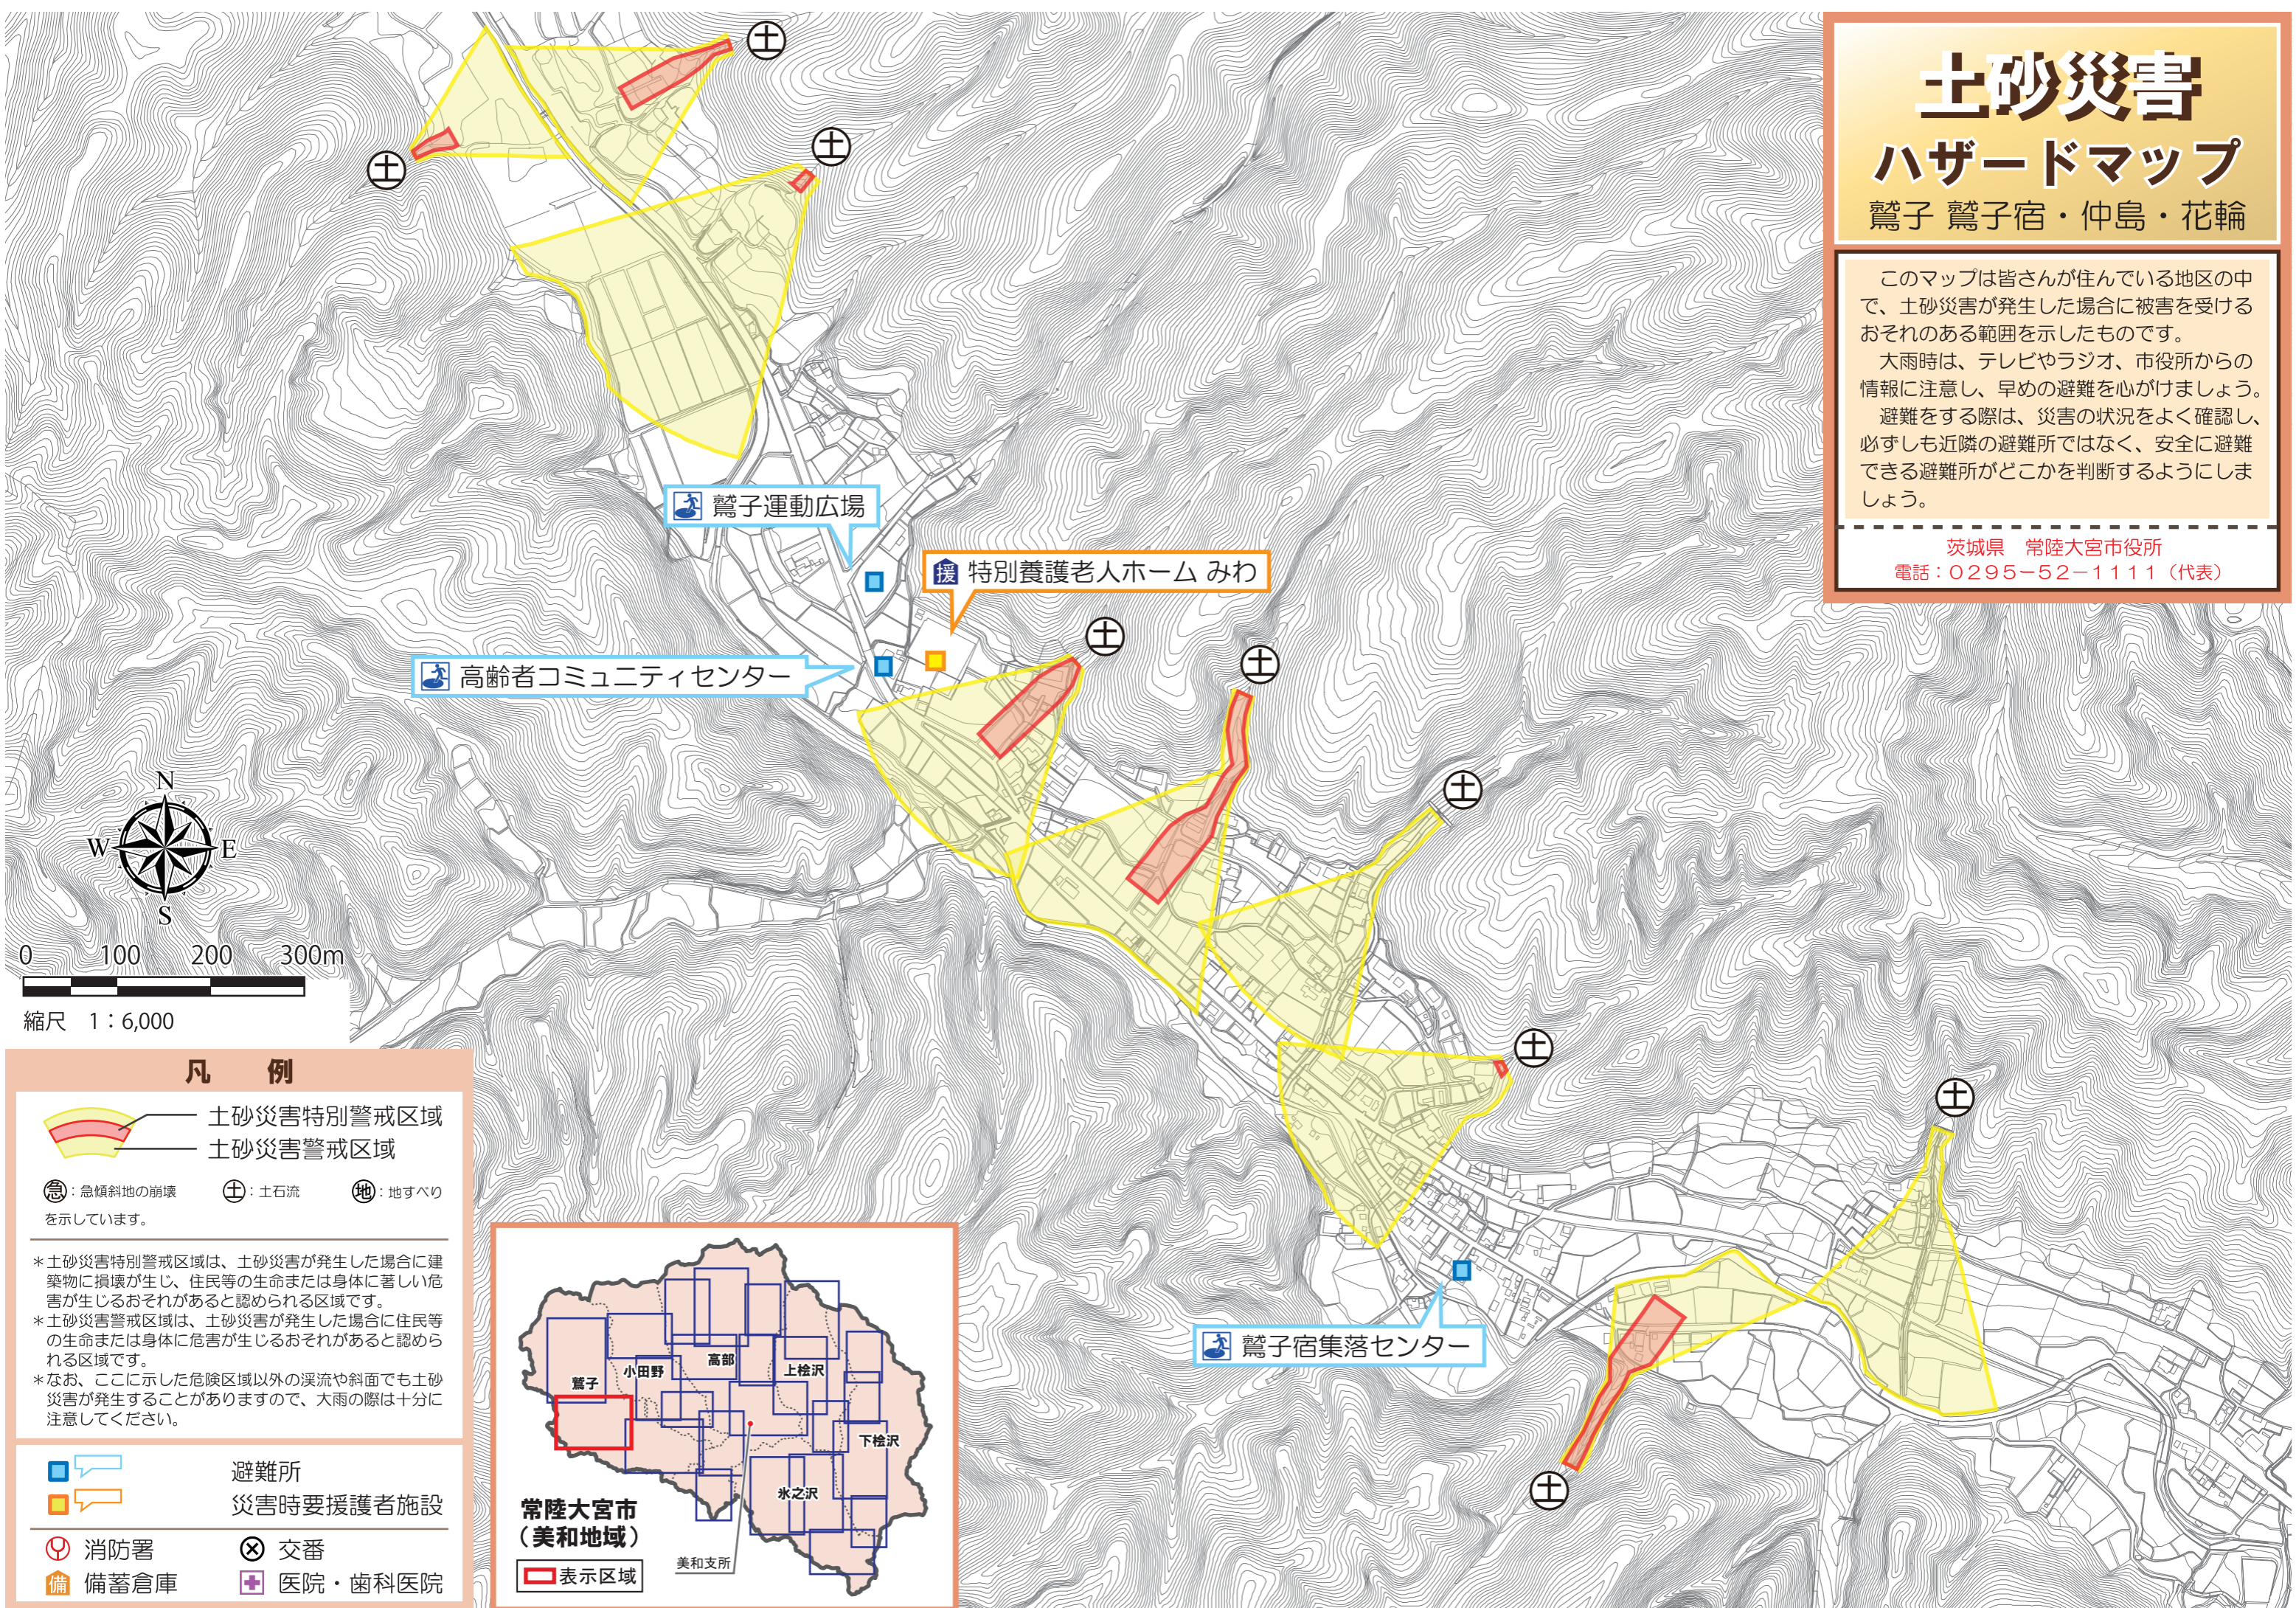

土砂災害 ハザードマップ

鷺子 鷺子宿・仲島・花輪

このマップは皆さんが住んでいる地区の中で、土砂災害が発生した場合に被害を受けるおそれのある範囲を示したものです。

大雨時は、テレビやラジオ、市役所からの情報に注意し、早めの避難を心がけましょう。

避難をする際は、災害の状況をよく確認し、必ずしも近隣の避難所ではなく、安全に避難できる避難所がどこかを判断するようにしましょう。

茨城県 常陸大宮市役所
電話：0295-52-1111（代表）

凡 例

-  土砂災害特別警戒区域
 -  土砂災害警戒区域
 -  急傾斜地の崩壊
 -  土石流
 -  地すべり
- を示しています。

*土砂災害特別警戒区域は、土砂災害が発生した場合に建築物に損壊が生じ、住民等の生命または身体に著しい危害が生じるおそれがあると認められる区域です。

*土砂災害警戒区域は、土砂災害が発生した場合に住民等の生命または身体に危害が生じるおそれがあると認められる区域です。

*なお、ここに示した危険区域以外の渓流や斜面でも土砂災害が発生することがありますので、大雨の際は十分に注意してください。

-  避難所
-  災害時要援護者施設
-  消防署
-  交番
-  備蓄倉庫
-  医院・歯科医院