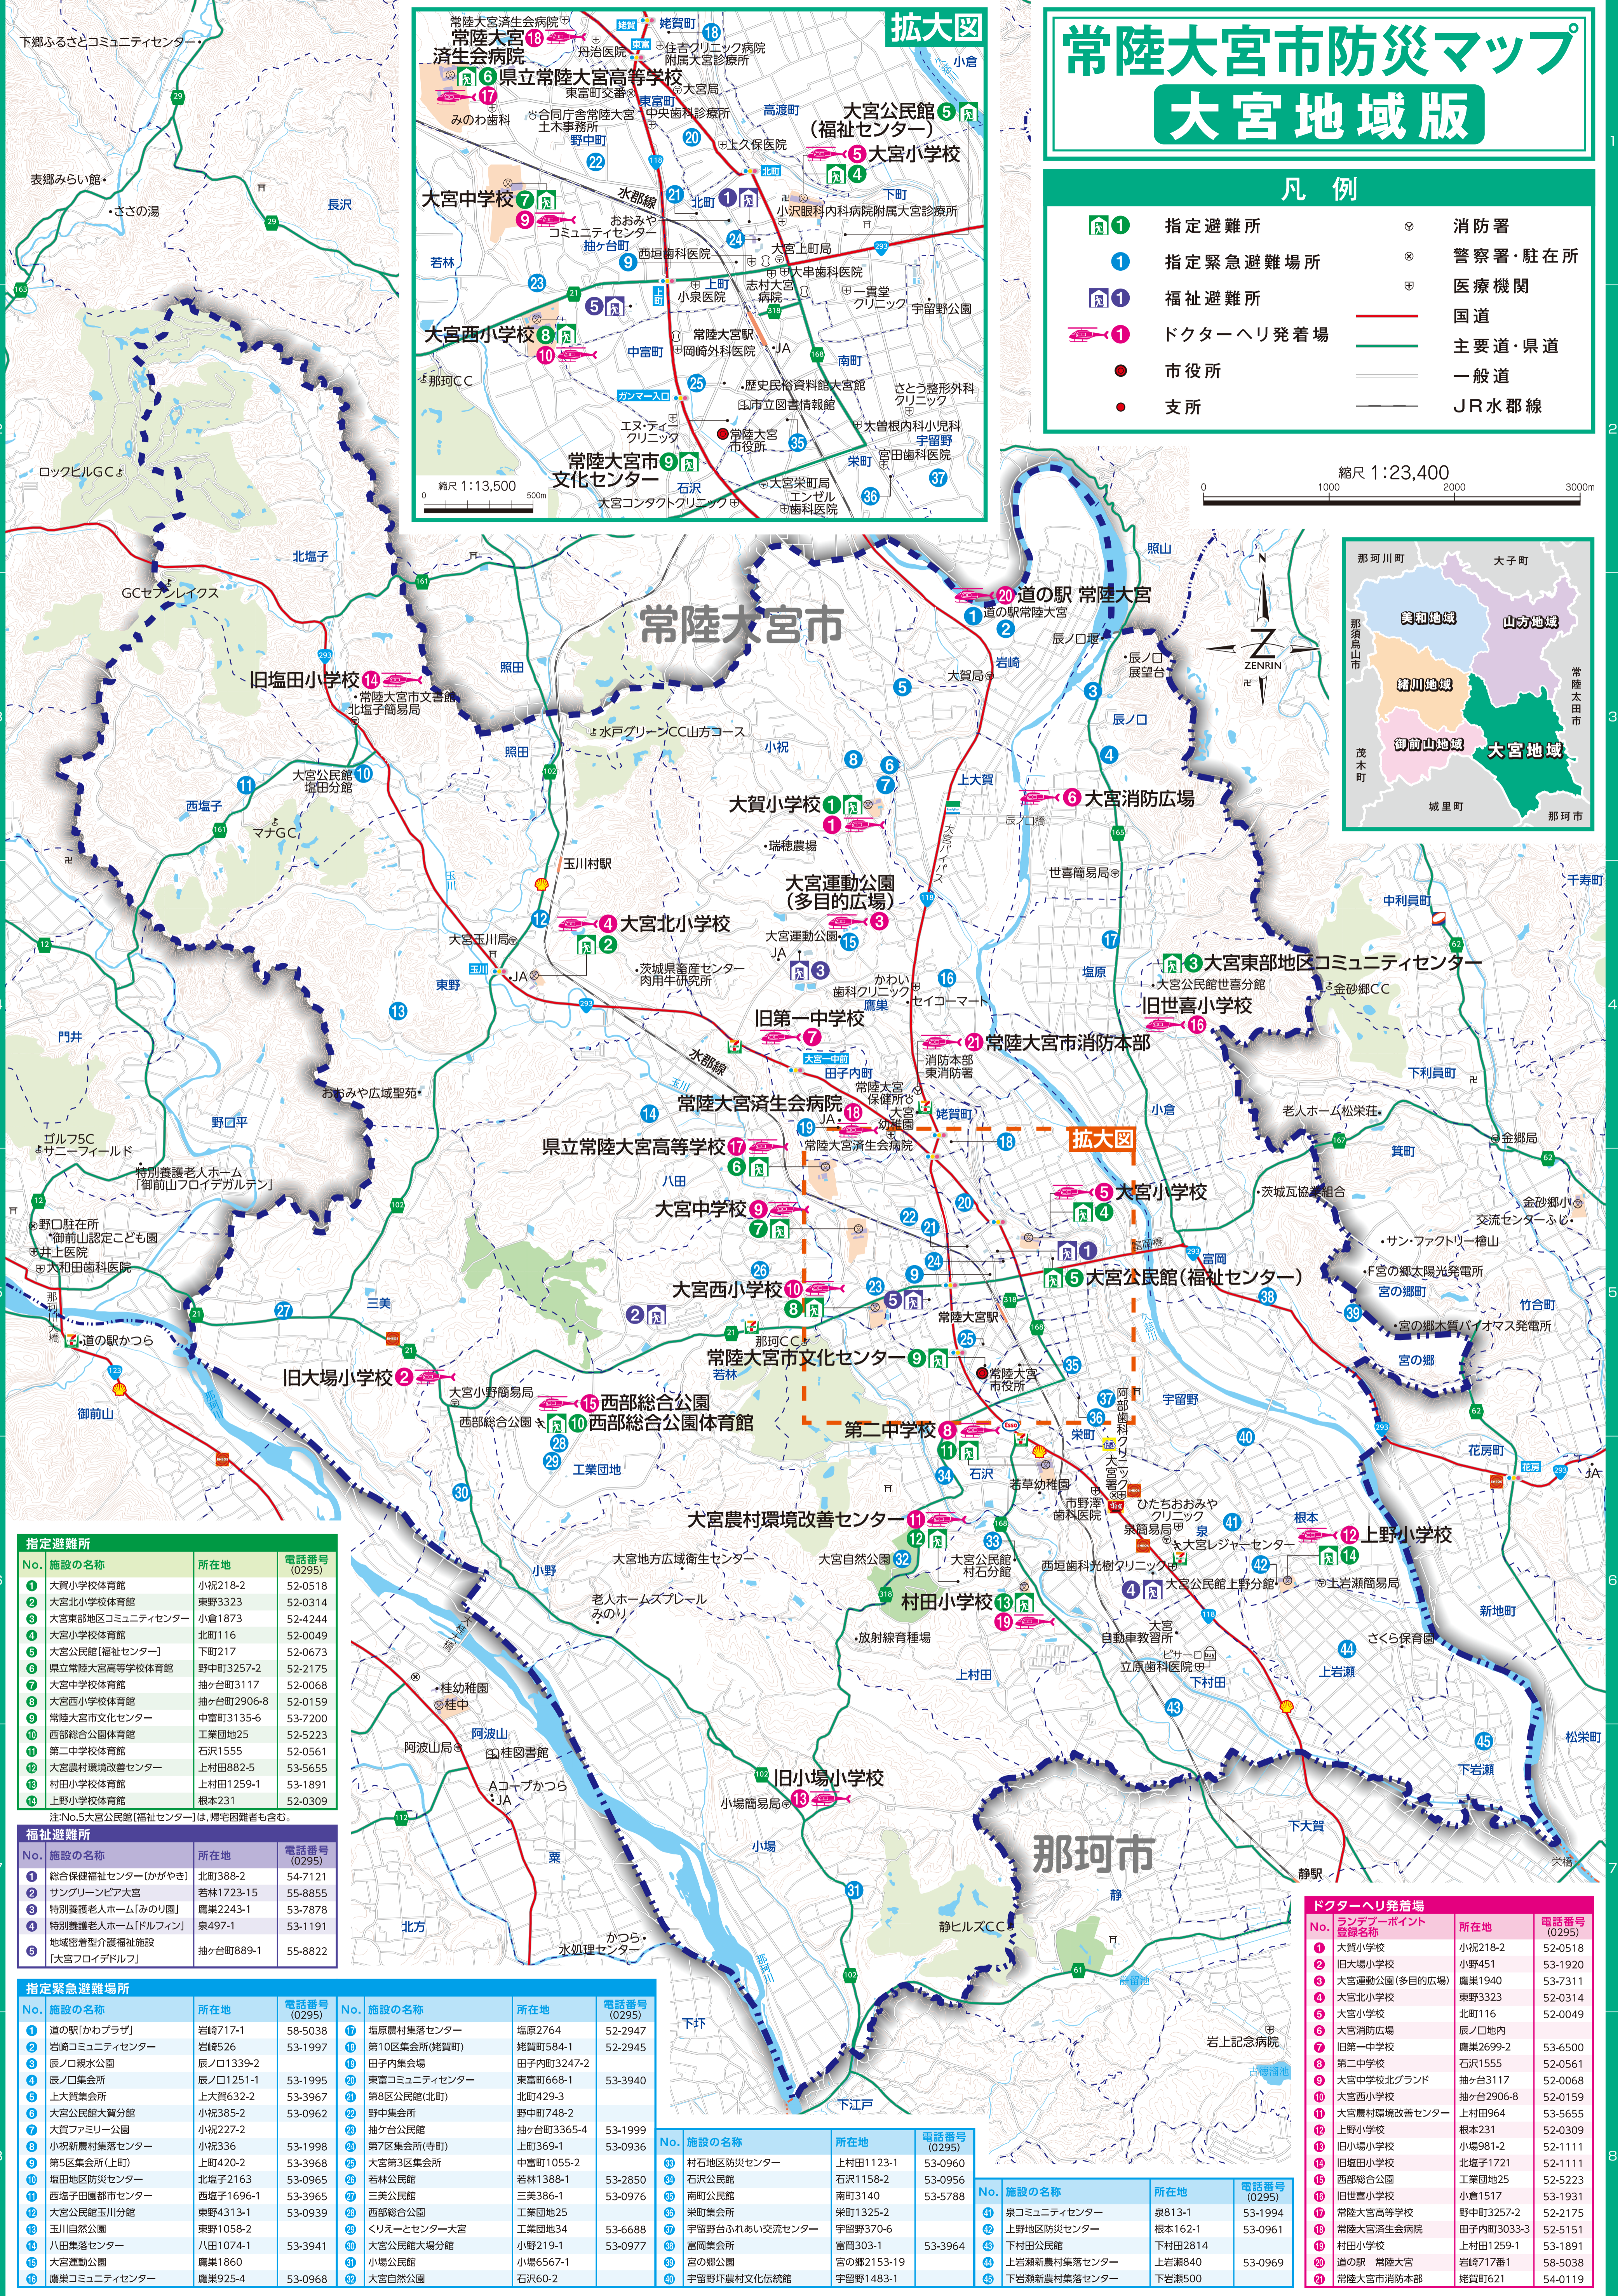

常陸大宮市防災マップ

大宮地域版

凡例

- 1 指定避難所
- 1 指定緊急避難場所
- 1 福祉避難所
- 1 ドクターヘリ発着場
- 市役所
- 支所
- ⊗ 消防署
- ⊗ 警察署・駐在所
- ⊕ 医療機関
- 国道
- 主要道・県道
- 一般道
- JR水郡線

縮尺 1:23,400

指定避難所

No.	施設の名	所在地	電話番号 (0295)
1	大賀小学校体育館	小祝218-2	52-0518
2	大宮北小学校体育館	東野3323	52-0314
3	大宮東部地区コミュニティセンター	小倉1873	52-4244
4	大宮小学校体育館	北町116	52-0049
5	大宮公民館(福祉センター)	下町217	52-0673
6	県立常陸大宮高等学校体育館	野中町3257-2	52-2175
7	大宮中学校体育館	抽ヶ台3117	52-0068
8	大宮西小学校体育館	抽ヶ台2906-8	52-0159
9	常陸大宮市文化センター	中富町3135-6	53-7200
10	西部総合公園体育館	工業団地25	52-5223
11	第二中学校体育館	石沢1555	52-0561
12	大宮農村環境改善センター	上村田882-5	53-5655
13	村田小学校体育館	上村田1259-1	53-1891
14	上野小学校体育館	根本231	52-0309

注:No.5大宮公民館(福祉センター)は、障害者利用可。

福祉避難所

No.	施設の名	所在地	電話番号 (0295)
1	総合保健福祉センター(かがやき)	北町388-2	54-7121
2	サングリーンピア大宮	若林1723-15	55-8855
3	特別養護老人ホーム「みのり園」	鹿巣243-1	53-7878
4	特別養護老人ホーム「ドルフィン」	泉497-1	53-1191
5	地域密着型介護福祉施設「大宮フレイドルフ」	抽ヶ台889-1	55-8822

指定緊急避難場所

No.	施設の名	所在地	電話番号 (0295)
1	道の駅「かわプラザ」	岩崎717-1	58-5038
2	岩崎コミュニティセンター	岩崎526	53-1997
3	辰ノ口親水公園	辰ノ口1339-2	
4	辰ノ口集会所	辰ノ口1251-1	53-1995
5	上大賀集会所	上大賀632-2	53-3967
6	大宮公民館大賀分館	小祝385-2	53-0962
7	大賀ファミリー公園	小祝227-2	
8	小祝新農村集落センター	小祝336	53-1998
9	第5区集会所(上町)	上町420-2	53-3968
10	塩田地区防災センター	北塩子2163	53-0965
11	西塩子田園都市センター	西塩子1696-1	53-3965
12	大宮公民館玉川分館	東野4313-1	53-0939
13	玉川自然公園	東野1058-2	
14	八田集落センター	八田1074-1	53-3941
15	大宮運動公園	鹿巣1860	
16	鹿巣コミュニティセンター	鹿巣925-4	53-0968

ドクターヘリ発着場

No.	施設の名	所在地	電話番号 (0295)
1	大賀小学校	小祝218-2	52-0518
2	旧大場小学校	小野451	53-1920
3	大宮運動公園(多目的広場)	鹿巣1940	53-7311
4	大宮北小学校	東野3323	52-0314
5	大宮小学校	北町116	52-0049
6	大宮消防広場	辰ノ口地内	
7	旧第一中学校	鹿巣2699-2	53-6500
8	第二中学校	石沢1555	52-0561
9	大宮中学校北ブランド	抽ヶ台3117	52-0068
10	大宮西小学校	抽ヶ台2906-8	52-0159
11	大宮農村環境改善センター	上村田964	53-5655
12	上野小学校	根本231	52-0309
13	旧小場小学校	小場981-2	52-1111
14	旧塩田小学校	北塩子1721	52-1111
15	西部総合公園	工業団地25	52-5223
16	旧世喜小学校	鹿巣1517	53-1931
17	常陸大宮高等学校	野中町3257-2	52-2175
18	常陸大宮済生会病院	田子内町3033-3	52-5151
19	村田小学校	上村田1259-1	53-1891
20	道の駅 常陸大宮	岩崎717番1	58-5038
21	常陸大宮市消防本部	姥賀町621	54-0119