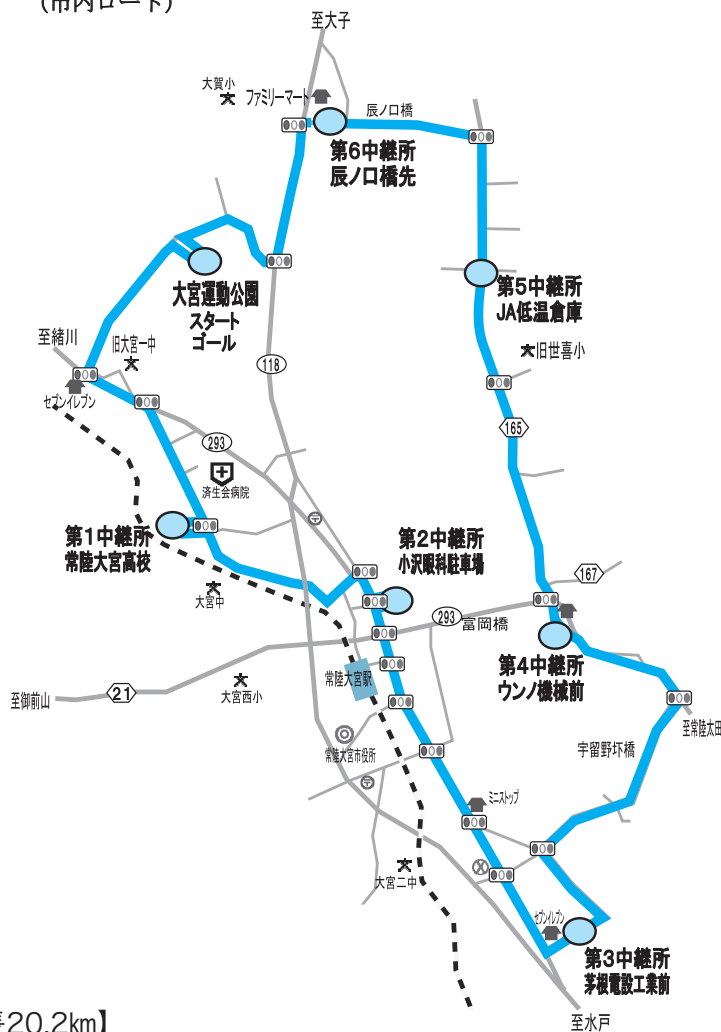

# 第14回常陸大宮駅伝大会開催

## ご声援・ご協力をお願いします

- 日 時  
2月3日(日) 小雨決行  
開会式 9:00
- 場 所  
大宮運動公園市民球場  
(スタート・ゴール)
- 主 催  
一般財団法人常陸大宮市体育協会
- 小学生低学年の部(4年生以下)  
9:45スタート  
大宮運動公園周回コース  
(1区は1km 2区～5区は0.8km)
- 小学生高学年の部(5年生以上)  
10:30スタート  
大宮運動公園周回コース  
(1区は1.6km 2区～5区は1.4km)
- 中学生・女子・一般の部  
10:20スタート  
(ロードコース全長20.2km 7区間)

※お願い

- ・大会当日、コースにあたる地域では混雑が予想され、交通規制が行われるところもありますので、警察官等の指示に従ってください。
- ・観戦・応援する方は、車等をコース上に駐車しないようお願いします。

中・女・一般の部  
(市内ロード)

【中学・女子・一般の部 ロードコース 全長20.2km】

中継所	スタート地点	走 者	距離(km)	通過・到着予定時刻
スタート	大宮運動公園市民球場	第1区	4.1	—
第1中継所	常陸大宮高校	第2区	1.8	10:33
第2中継所	小沢眼科大宮診療所	第3区	3.2	10:40
第3中継所	茅根電設工業(有)前空地	第4区	3.4	10:50
第4中継所	株式会社ウンノ機械前	第5区	3.2	11:01
第5中継所	JA常陸低温倉庫	第6区	1.7	11:11
第6中継所	辰ノ口橋先	第7区	2.8	11:18
ゴール	大宮運動公園市民球場		20.2	11:27