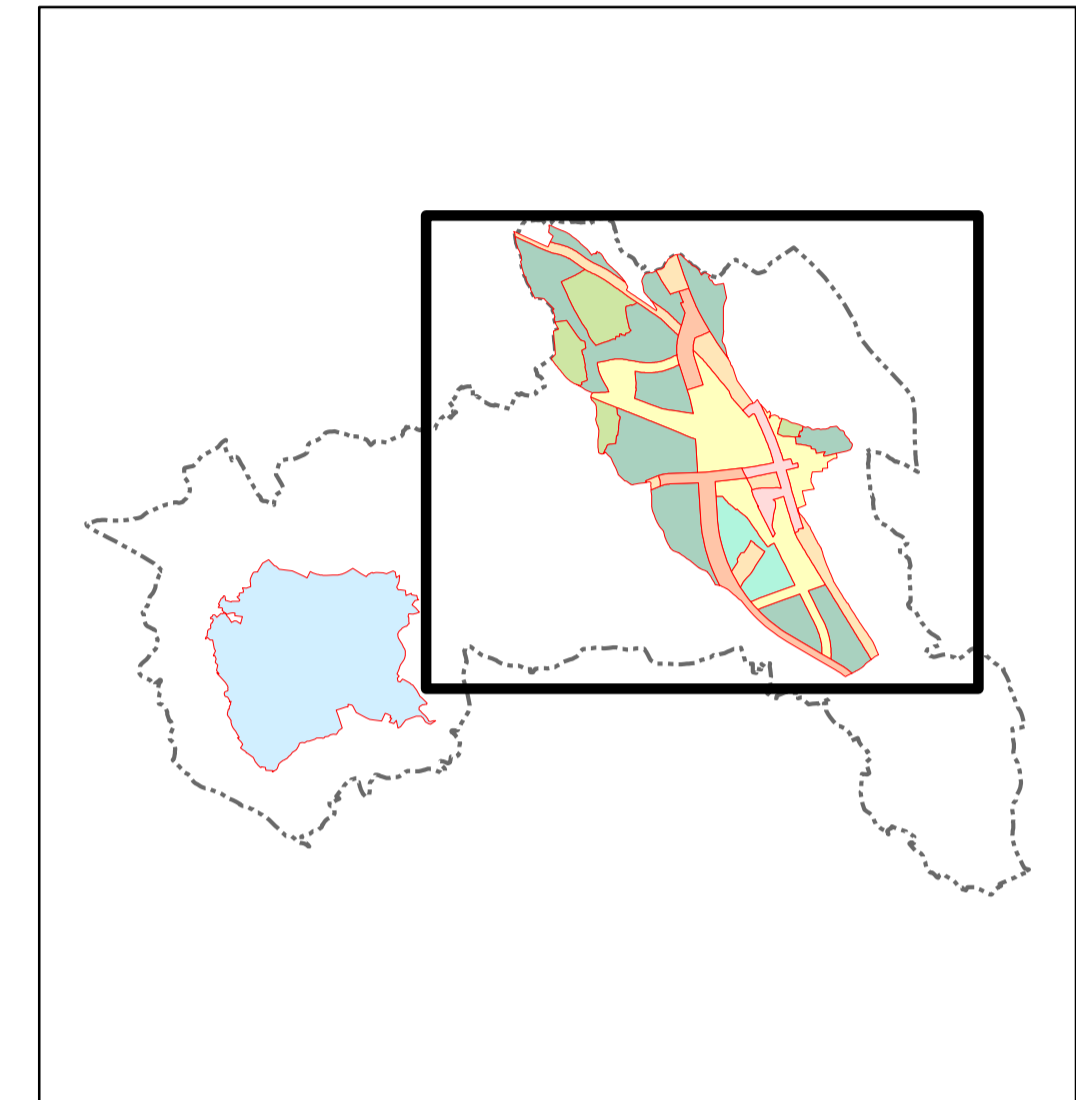

常陸大宮市 立地適正化計画

都市機能誘導区域 居住誘導区域 境界図

- 都市機能誘導区域
- 居住誘導区域
- 用途地域**
- 第一種低層住居専用地域
- 第二種低層住居専用地域
- 第一種中高層住居専用地域
- 第一種住居地域
- 第二種住居地域
- 準住居地域
- 近隣商業地域
- 工業専用地域