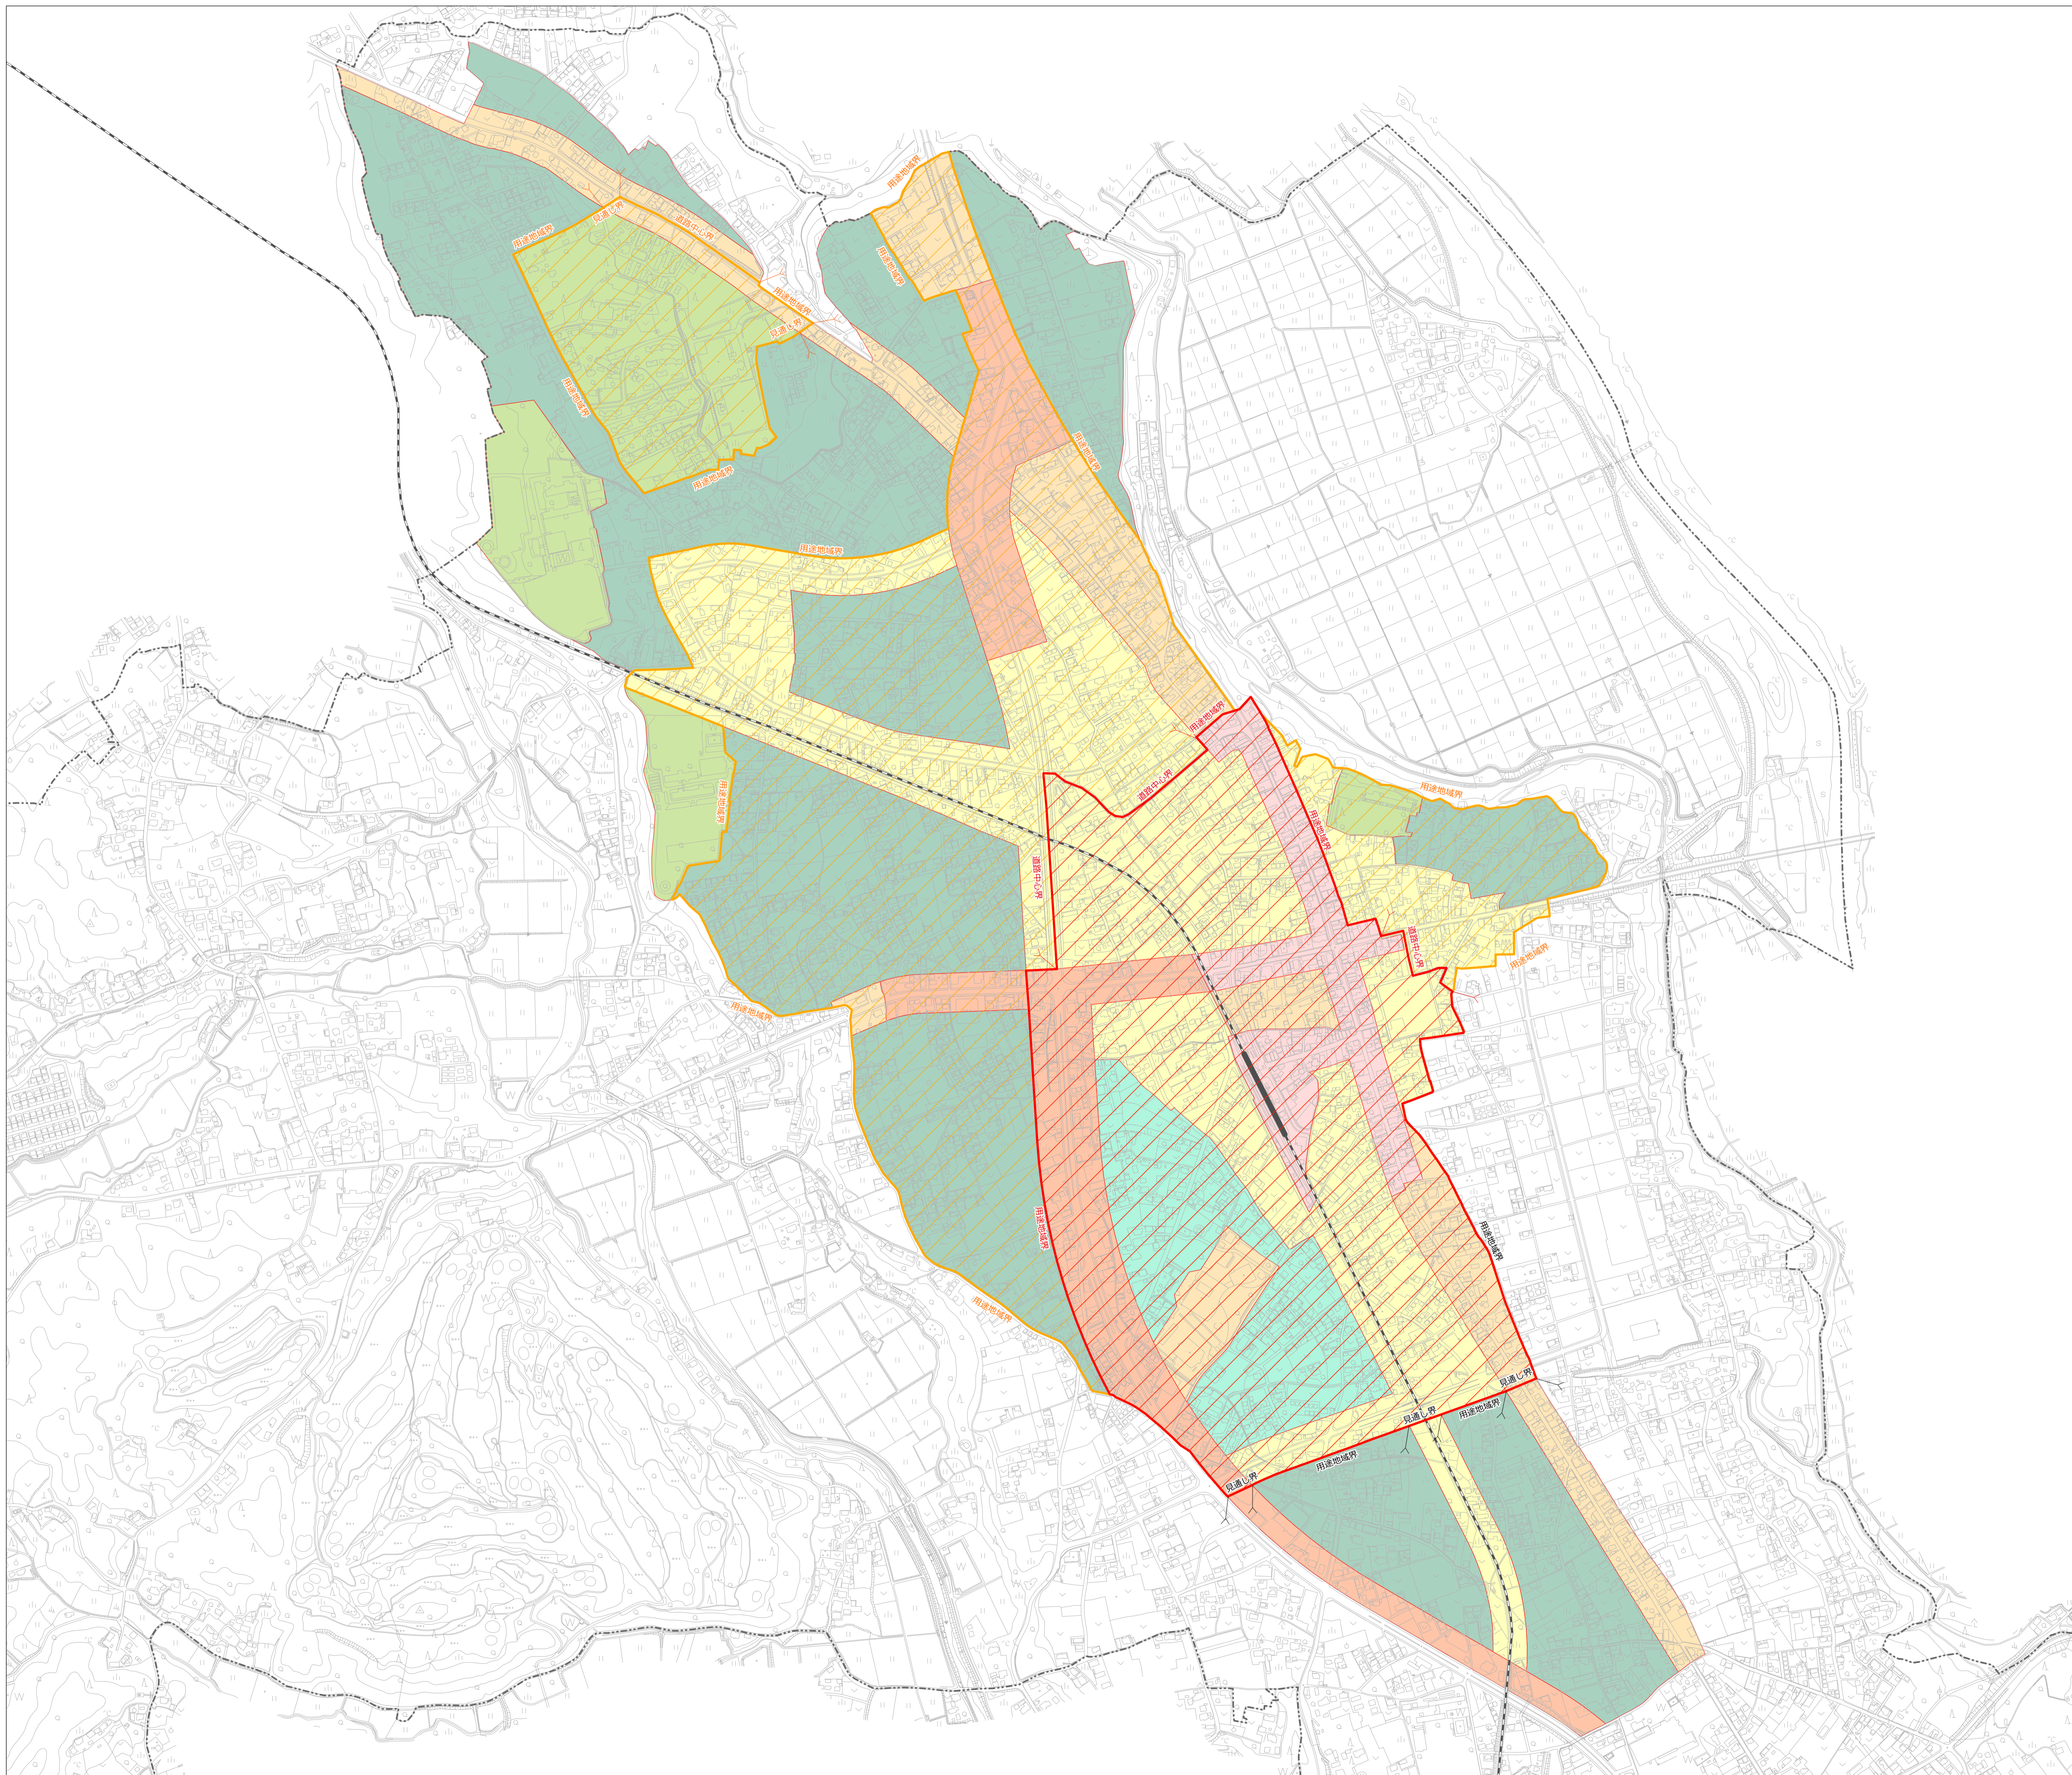

常陸大宮市 立地適正化計画

都市機能誘導区域 居住誘導区域 境界図

- 都市機能誘導区域
- 居住誘導区域
- 用途地域**
- 第一種低層住居専用地域
- 第二種低層住居専用地域
- 第一種中高層住居専用地域
- 第一種住居地域
- 第二種住居地域
- 準住居地域
- 近隣商業地域
- 工業専用地域