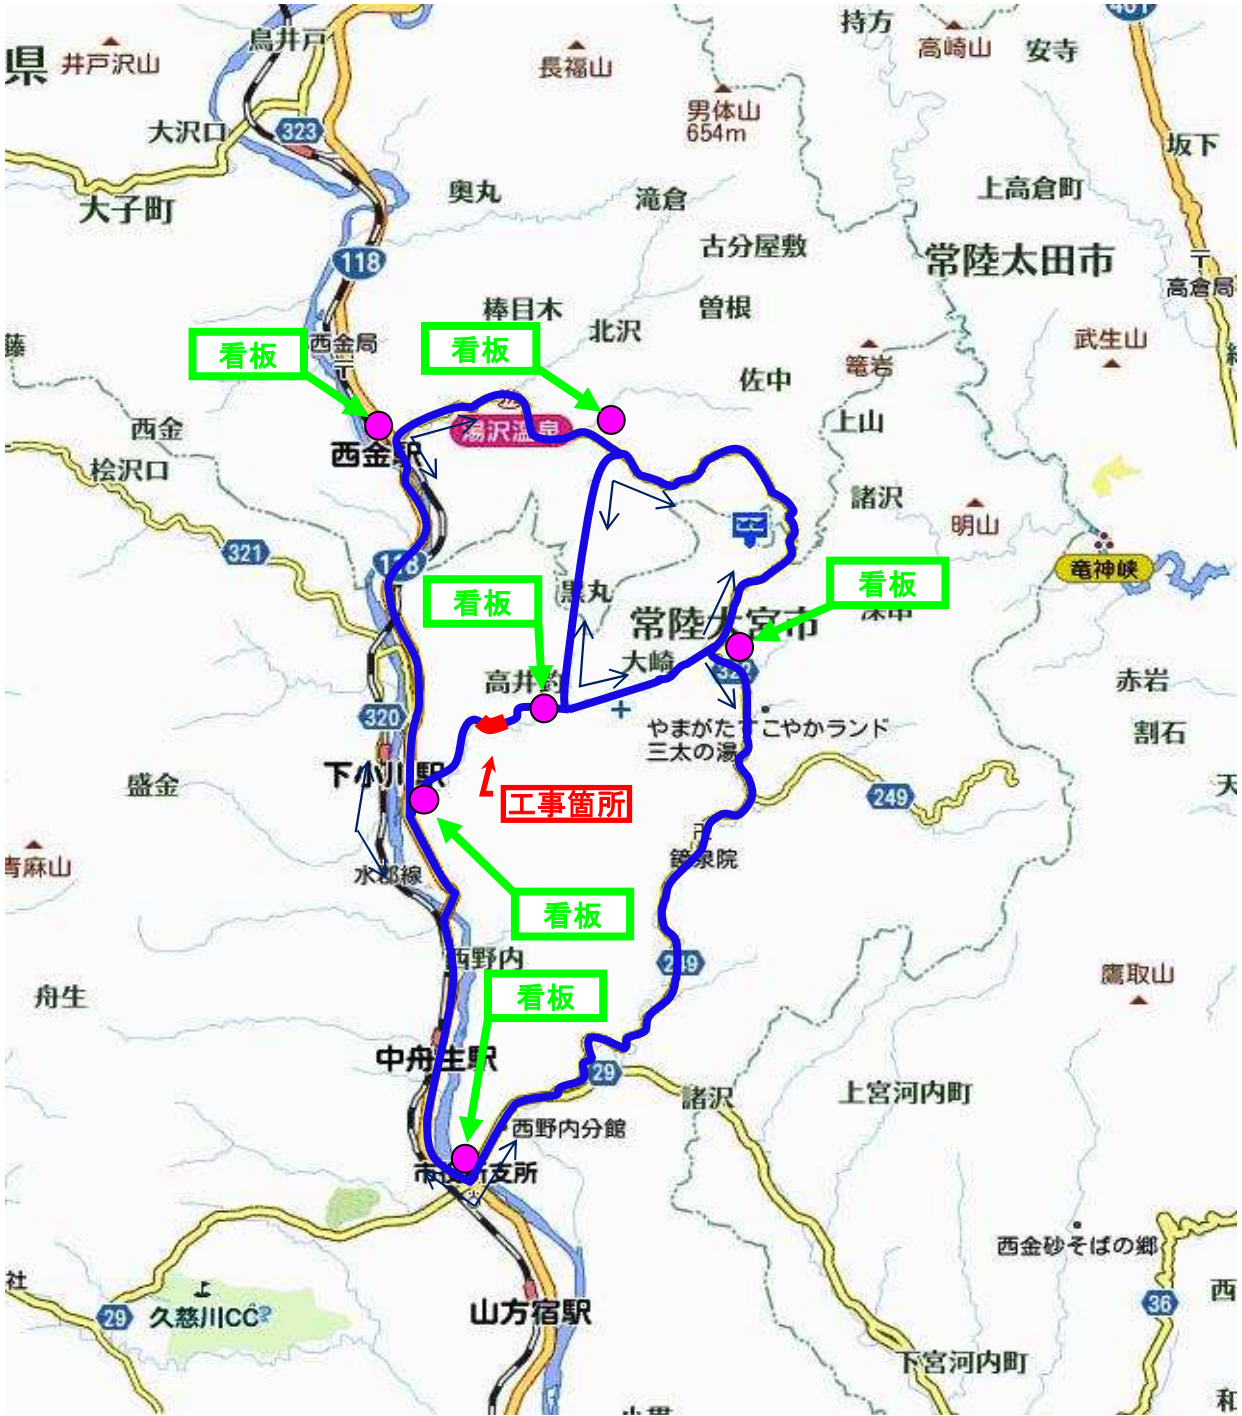

市道1-23号線(彦沢線)道路改良工事 迂回路案内図

凡 例	
	工事箇所
	迂回路
	標識位置