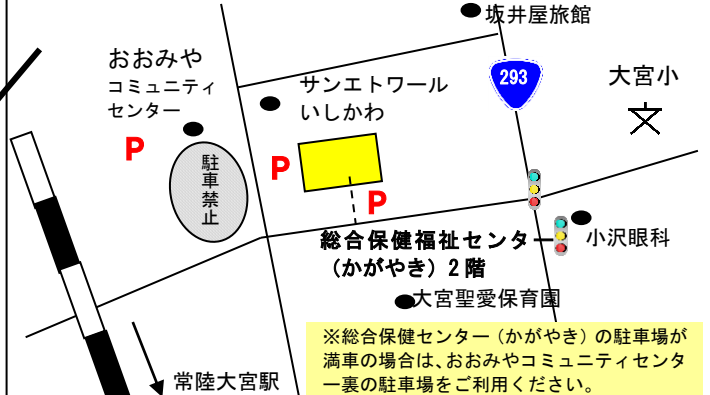

# 常陸大宮市 子育て広場・ 地域支援センター 案内マップ

てんとうむし(美和認定こども園) ☎0295-58-2649

みんななかよし(山方保育所) ☎0295-57-4150

緒川げんきクラブ(緒川げんき保育園)  
※認定こども園

☎0295-54-3122

のびのび広場(御前山認定こども園)

☎0295-58-55-2606

子育て広場 総合保健センター(かがやき)2階  
☎0295-53-1401