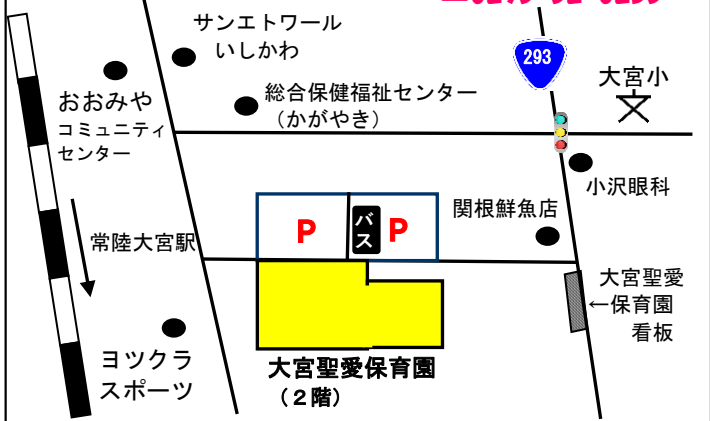

きらあり(大宮聖愛保育園) ※認定こども園

☎0295-52-0235