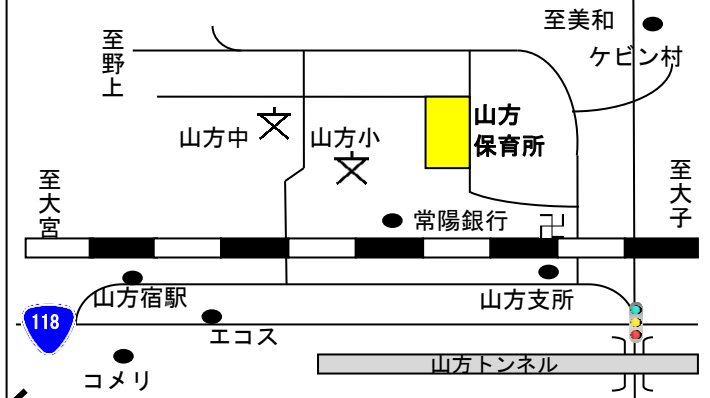

# 常陸大宮市 子育て広場・ 地域支援センター 案内マップ

てんとうむし(美和認定こども園) ☎0295-58-2649

みんななかよし(山方保育所) ☎0295-57-4150

緒川げんきクラブ(緒川げんき保育園)  
※認定こども園

☎0295-54-3122

のびのび広場(御前山認定こども園)

☎0295-58-55-2606

子育て広場 総合保健センター(かがやき)2階  
☎0295-53-1401

きらあり(大宮聖愛保育園) ※認定こども園

☎0295-52-0235

なかよし(さくら保育園) ☎0295-53-4789