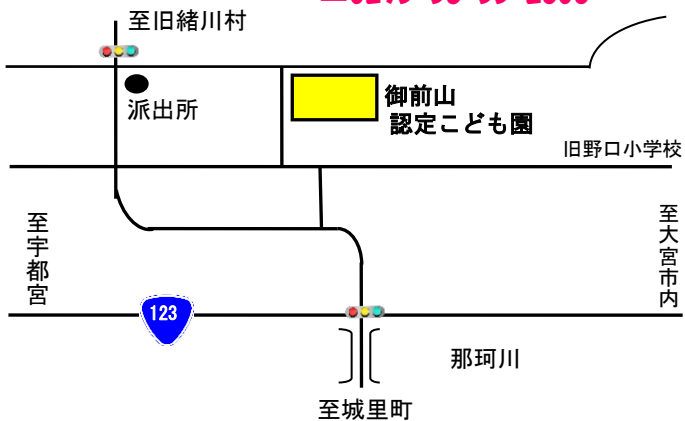

# 常陸大宮市 子育て広場・ 地域支援センター 案内マップ

てんとうむし(美和認定こども園) ☎0295-58-2649

みんななかよし(山方保育所) ☎0295-57-4150

緒川げんきクラブ(緒川げんき保育園)  
※認定こども園

☎0295-54-3122

のびのび広場(御前山認定こども園)

☎0295-58-55-2606

子育て広場 総合保健センター(かがやき)2階  
☎0295-53-1401

きらあり(大宮聖愛保育園) ※認定こども園

☎0295-52-0235

なかよし(さくら保育園) ☎0295-53-4789