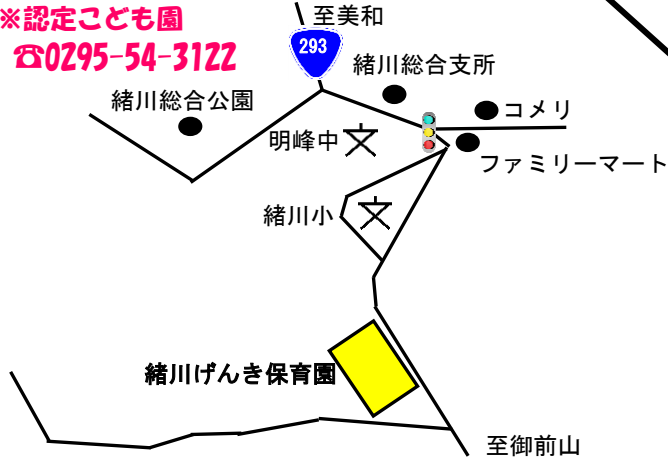

# 常陸大宮市 子育て広場・ 地域支援センター 案内マップ

てんとうむし(美和認定こども園) ☎0295-58-2649

みんななかよし(山方保育所) ☎0295-57-4150

緒川げんきクラブ(緒川げんき保育園)  
※認定こども園

☎0295-54-3122

のびのび広場(御前山認定こども園)

☎0295-58-55-2606

子育て広場 総合保健センター(かがやき)2階  
☎0295-53-1401

きらあり(大宮聖愛保育園) ※認定こども園

☎0295-52-0235

なかよし(さくら保育園) ☎0295-53-4789