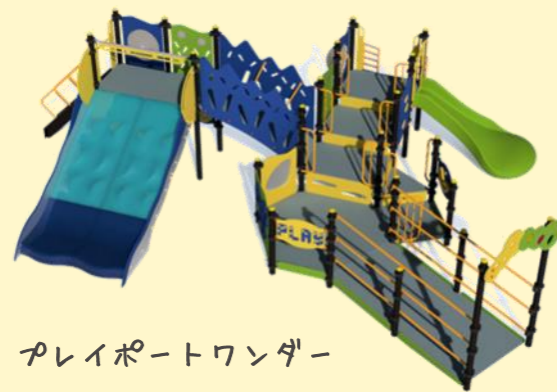

# 会場案内図

10日(金) 10:00~15:00

絵本の  
読み聞かせ  
読み聞かせ連絡会

お菓子の  
リュック

バンホフ  
軽食、ドリンク

ハチバス  
フレンチトースト

ホワイト  
アウル  
クレープ

スイート  
ジョーカーズ  
コーヒー類

キャンドル  
ナイトカフェ  
ポトフ、コーヒー

芝生

ワークショップ

プレイポートワンダー

バルーンリリース

11時~

インクルーシブ遊具体験

オムニスピナー

ツリーの飾りつけ

飲食・物品販売

陽介

焼きいも

常陸大宮  
5Hクラブ

産直野菜

遊具  
防災

コトナキ

赤ちゃん  
の駅

事務局・市

入退場口

クリスマス  
キャンドル

井坂 勇方  
(いばさきキャンドルナイト)