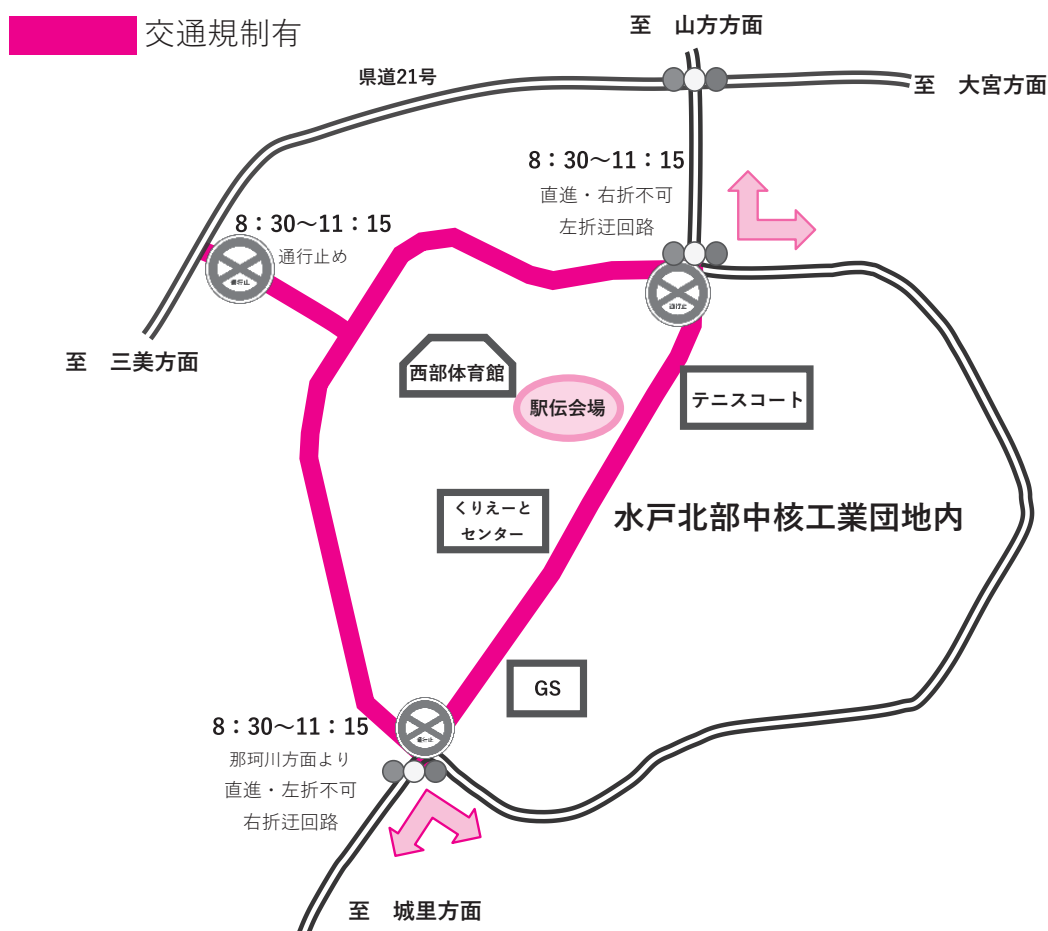

第18回常陸大宮駅伝大会開催に伴う交通規制のお知らせ

例年、常陸大宮駅伝大会につきましては、大宮運動公園を会場に開催しておりましたが、大宮運動公園市民球場改修工事に伴い、今年度は会場を水戸北部中核工業団地内西部総合公園に変更して開催する運びとなりました。

大会当日には、会場周辺の主要道路が一部コースとなるため、下記の時間中は交通規制を行いますので、ご理解ご協力をお願いします。

なお、当日の迂回路につきましては、警察官等の指示に従っていただきますようお願いいたします。

○期日

令和5年1月15日(日)

○交通規制時間

8:30~11:15

○会場

西部総合公園(スタート・ゴール)

○主催

一般財団法人常陸大宮市スポーツ協会

○中学生・一般の部

9:30スタート 水戸北部中核工業団地内 周回コース 1区2.9km 2区~6区2.3km 7区2.5km

○小学生低学年の部(4年生以下)

13:00スタート 西部総合公園内周回コース 1区は1.3km 2区~5区1.1km

○小学生高学年の部(5年生以上)

13:45スタート 西部総合公園内周回コース 1区は1.6km 2区~5区1.3km

問 一財 常陸大宮市スポーツ協会(西部総合公園体育館内) ☎52-5223