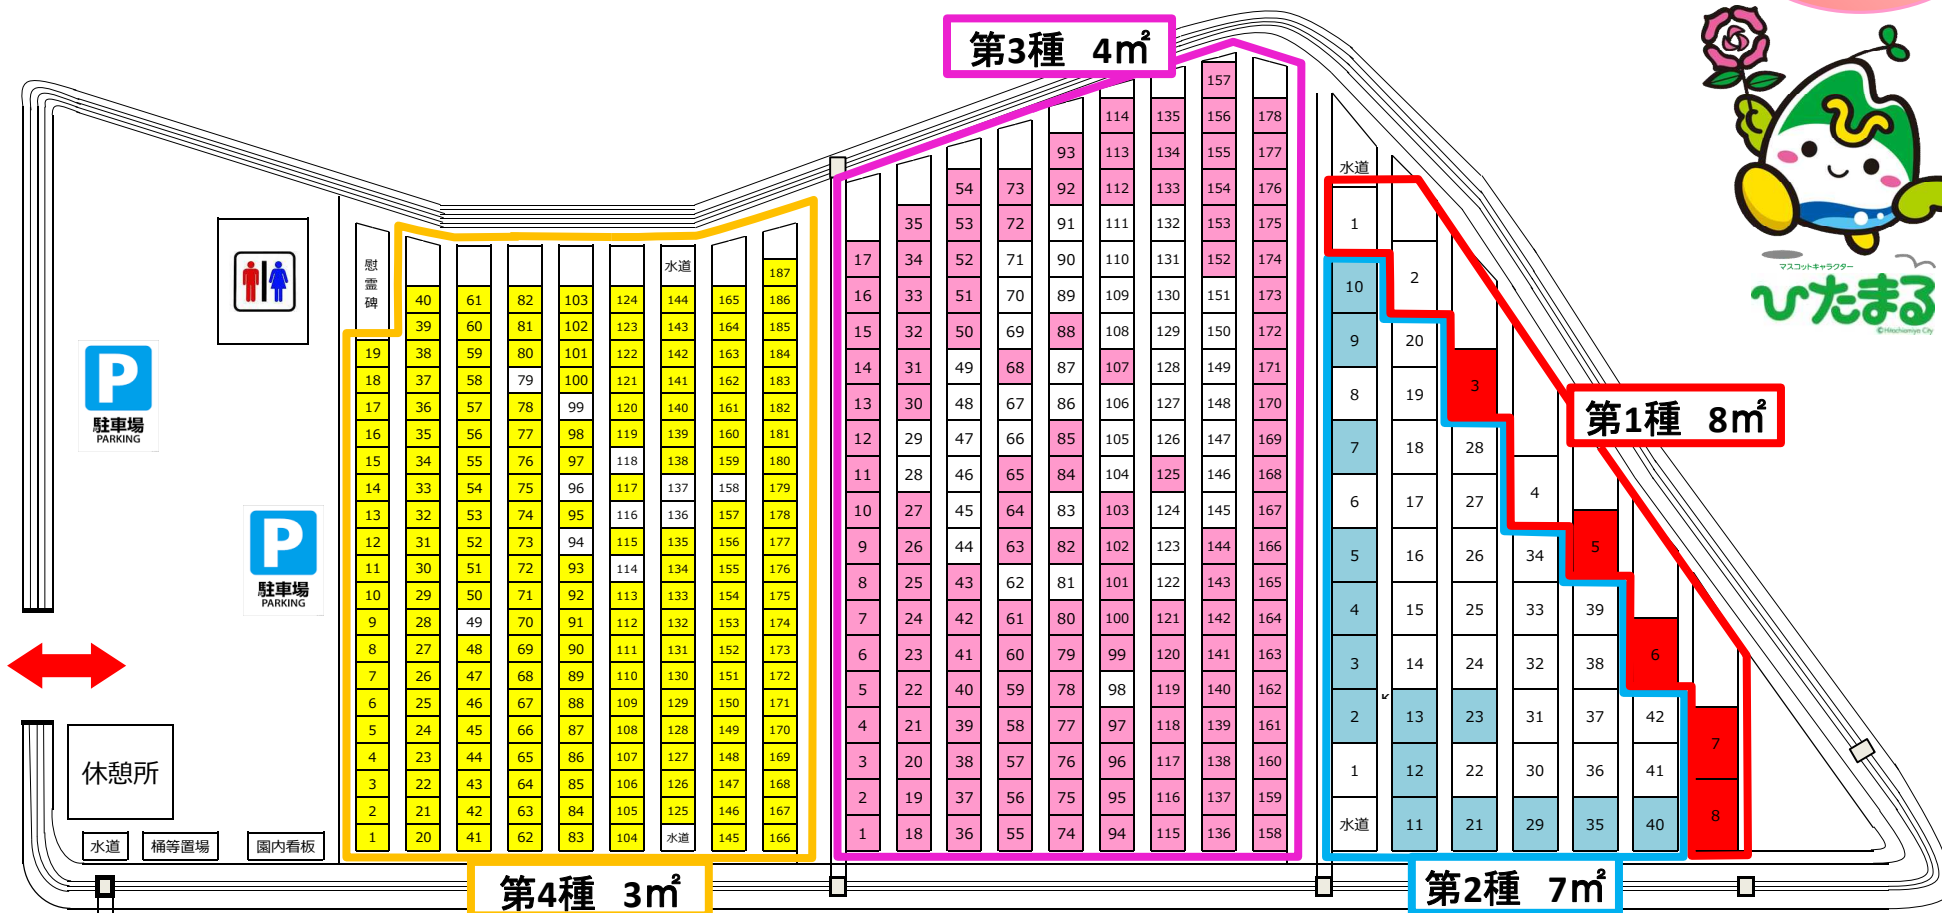

上村田霊園 分譲中

R5.10.25
現在

お気軽に生活環境課までご相談ください。

※色で塗られている区画は分譲済