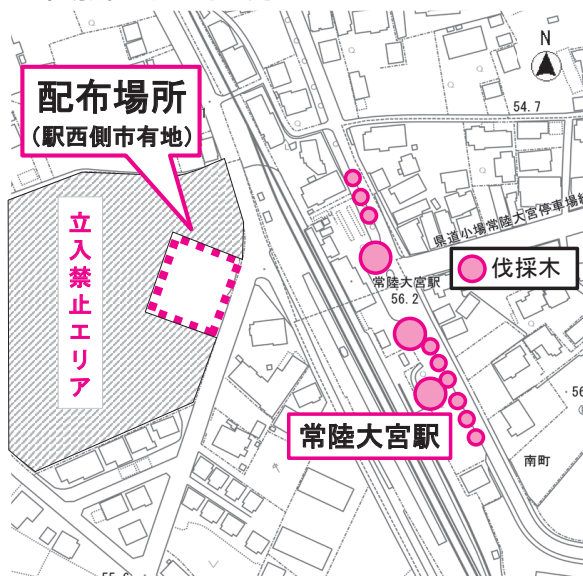

- 配布日 1月13日(土)
- 配布時間 午前部 9:00～12:00
(開場8:50、最終入場11:30)
午後部 13:00～16:00
(開場12:50、最終入場15:30)
※なくなり次第終了

- ・事前申込不要。直接配布場所にお越しください。
- ・路上駐車はしないでください。

○配布場所 中富町地内

- その他 現在伐採中のため、数量等はホームページをご確認ください。サイズが大きく、切らないと運搬が難しいものがあります。