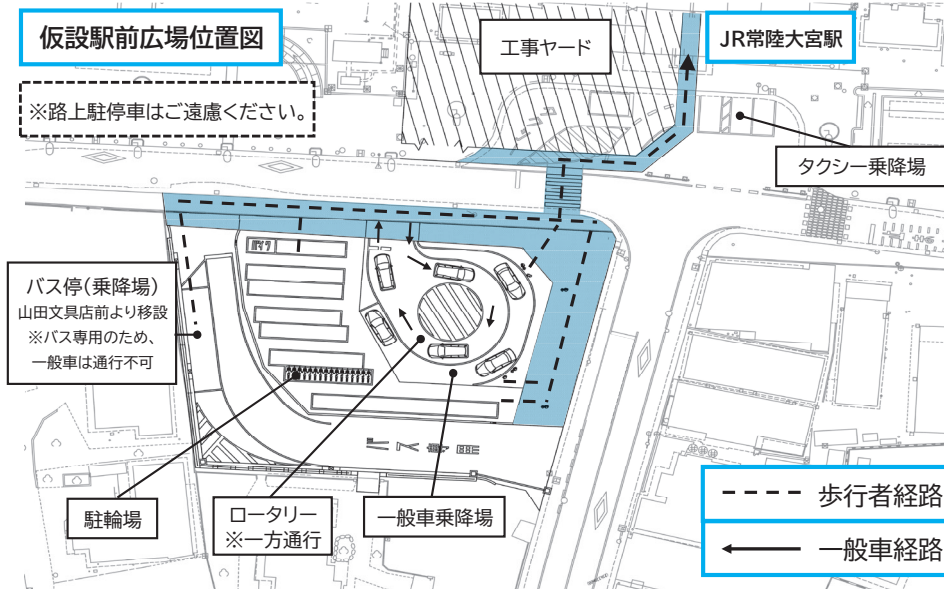

### JR常陸大宮駅のロータリー・駐輪場などの場所が変わります

JR常陸大宮駅の改築工事で駅前広場工事に伴い、現在のロータリー、一般車乗降場、駐輪場、バス乗降場、タクシー乗降場が使用できなくなります。下の図のとおり移設(仮設整備)しますので、そちらをご利用ください。工事期間中はご不便をおかけしますが、ご理解・ご協力をお願いします。

○移設時期 2月中旬頃 ※工事の進捗状況により時期が変更となる場合があります。

### 常陸大宮駅西口整備工事を実施します

常陸大宮駅周辺整備事業に伴い、駅舎改築や駅前広場の整備工事をを行います。付近にお住まいの方、通行される方には交通規制などでご不便をおかけしますが、ご理解・ご協力をお願いします。

○工事場所 上町、中富町地内 ○工事期間 令和6年1月下旬～令和9年3月(予定)

**【工事内容・交通規制】**  
段階的に工事を行います。詳しくは市ホームページ特設サイト「カコイバ」をご覧ください。駅周辺整備推進課までお問い合わせください。