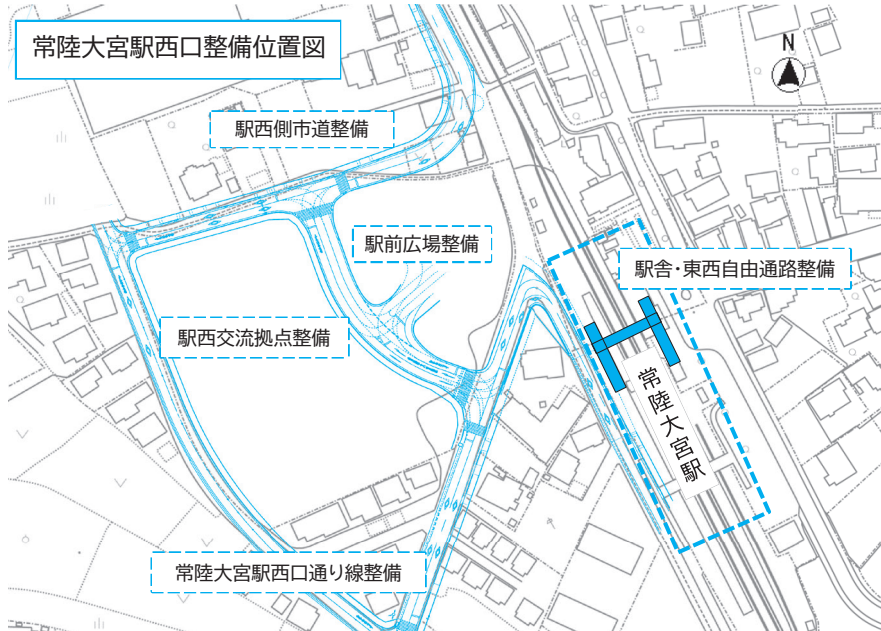

### JR常陸大宮駅のロータリー・駐輪場などの場所が変わります

JR常陸大宮駅の改築工事で駅前広場工事に伴い、現在のロータリー、一般車乗降場、駐輪場、バス乗降場、タクシー乗降場が使用できなくなります。下の図のとおり移設(仮設整備)しますので、そちらをご利用ください。工事期間中はご不便をおかけしますが、ご理解・ご協力をお願いします。

○移設時期 2月中旬頃 ※工事の進捗状況により時期が変更となる場合があります。

最新の情報は、市ホームページ特設サイト「カコイバ」でお知らせします。↓

カコイバ

問 駅周辺整備推進課 駅周辺整備推進G ☎52-1111 内線258

### 常陸大宮駅西口整備工事を実施します

常陸大宮駅周辺整備事業に伴い、駅舎改築や駅前広場の整備工事をを行います。付近にお住まいの方、通行される方には交通規制などでご不便をおかけしますが、ご理解・ご協力をお願いします。

○工事場所 上町、中富町地内 ○工事期間 令和6年1月下旬～令和9年3月(予定)

**【工事内容・交通規制】**  
段階的に工事を行います。詳しくは市ホームページ特設サイト「カコイバ」をご覧ください。駅周辺整備推進課までお問い合わせください。