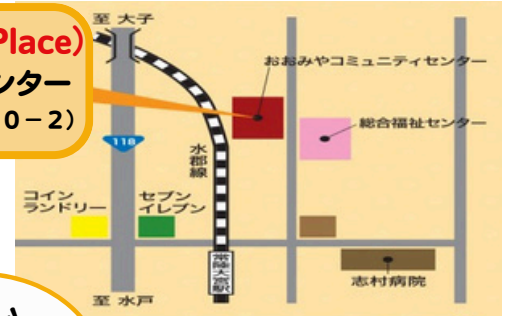

みんなで
たのしく

べんきょう
しましょう!

Let's study
Japanese!!

国際交流ボランティア ばらの会 《常陸大宮市》

日本語教室

学習日 (Learning Day)

★月曜日 (Monday)
18:00~20:00

★第4日曜日 (4th Sunday)
12:00~14:00

★授業料: 100円/1回
(100 Yen / 1 Lesson)

学習場所 (Learning Place)

おおみやコミュニティセンター
(ひたちおおみやし きたまち 400-2)

いっしょに学ぼう!
Let's learn together!
Masifunde ndawonye!
Sama-sama tayong matuto!
一起来学习吧!
सो सिको!

国際交流ボランティア ばらの会では...