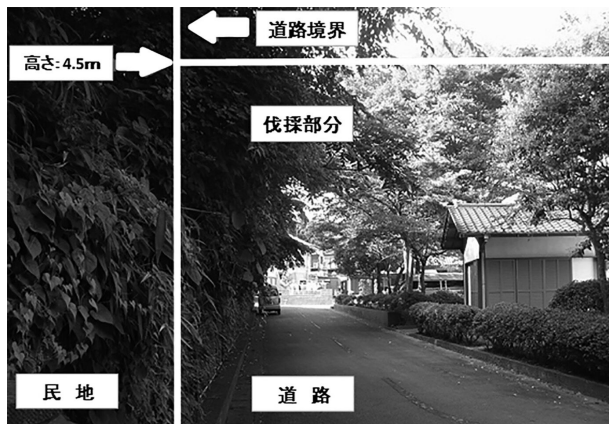

i 道路上に張り出している樹木の伐採をお願いします

沿道の樹木の枝が歩道・車道へと張り出している箇所が見られます。

歩行者や車の通行の妨げとなりますので、土地の所有者の皆さんは、個人の管理・責任のもと、枝払いや剪定・伐採などの処置をお願いします。張り出した枝などにより事故が生じた場合には、土地所有者の責任を問われることがあります。

伐採が必要な箇所

- ・道路上空へはみ出した枝
- ・立枯れ木・折れ枝の道路への倒木
- ・生垣・竹林などの道路へ張り出した部分

問 国・県道：茨城県常陸大宮土木事務所
道路管理課 ☎52-3152
市道：土木建設課 管理G ☎55-8074

i 図書館 夏休み中の開館時間とイベント

夏休み期間の開館時間

7月24日(金)～8月30日(日)は開館時間が9:00になります。この機会にぜひ図書館を利用してみてください。

夏休み特別おはなし会

しよりのプレゼントもあります。どなたでも自由に参加できますので、ぜひ一緒におはなし会を楽しみましょう。